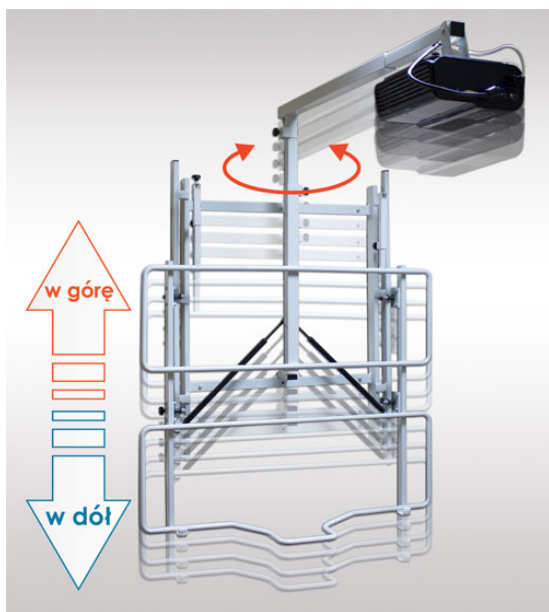

Salon Ursynów

Kraftmann Automation
ul. Maryli 19
02-842 Warszawa

Kom. +48 602 338 544
Czynne: Pn.-Pt. 10:00-18:00
oraz Nd. 10-16

Nazwa **Uchwyt ścienny do tablicy i projektora
MyBoard uVIS-RW100**

Cena **2 126,00 zł**

Producent **MyBoard**

OPIS PRODUKTU

Zalety uchwytu:

Mocowanie ścienne przeznaczone jest do montażu stacjonarnej tablicy. Uchwyt w pełni uniwersalny - regulacja uchwytów pozwala na instalację większości modeli tablic będących na naszym rynku, w wymiarach 77-100". Ramię do projektora z wysięgnikiem o maks. długości 120 cm - umożliwia montaż projektora z szerokokątnym obiektywem.

Ramię do projektora obraca się o 90° wokół punktu osadzenia - co pozwala na precyzyjne ustawienie oka soczewki względem tablicy. Dodatkową zaletą jest też możliwość złożenia wysięgnika z projektorem do boku tablicy. Wysięgnik pozwala na zamontowanie projektora tuż nad tablicą, co minimalizuje efekt cienia. Najważniejszym atutem uchwytu jest płynna regulacja wysokości tablicy - przez zastosowanie gazowych podnośników i właściwe wyważenie komponentów możemy bez użycia siły podnieść lub opuścić tablicę! Regulacja odbywa się w zakresie +/-40 cm. Wszystkie ruchome elementy statywu można regulować, składać bez korzystania z narzędzi (klucze, wkrętarka itp.)

Całość wykonana z profili stalowych, malowanych proszkowo na jasnoszary kolor.