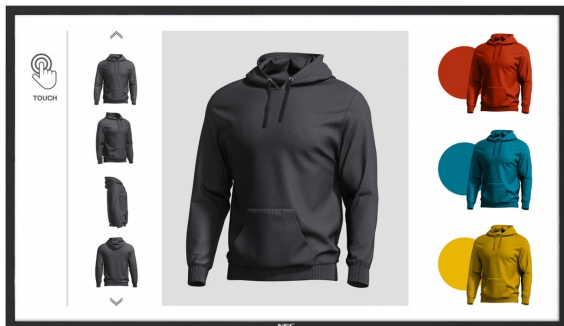

Salon Ursynów

Kraftmann Automation
ul. Maryli 19
02-842 Warszawa

Kom. +48 602 338 544
Czynne: Pn.-Pt. 10:00-18:00
oraz Nd. 10-16

NEC

Nazwa **Monitor dotykowy NEC ME431 IR**

Cena **14 665,00 zł**

Producent **Nec**

OPIS PRODUKTU

NEC MultiSync® ME431 IRLCD 43" Monitor dotykowy w technologii podczerwieni

Poziom zamglenia Standard

Godziny pracy 18/7

Jasność [cd/m²] 400

Rozdzielczość 3840 x 2160

Kod produktu 60005077

Niezawodne odwzorowanie dotyku przy rozsądnym budżecie

Połączenie profesjonalnego zestawu funkcji ze słynną już wysoką niezawodnością marki Sharp/NEC przy zachowaniu bardzo atrakcyjnej ceny to kwintesencja serii ME firmy Sharp/NEC. Wykorzystuje ona technologię dotykową na bazie podczerwieni, która zapewnia satysfakcję użytkownika oraz szybką i precyzyjną reakcję na dotyk. Ponieważ tylko wyświetlacze klasy komercyjnej mogą zapewnić niezawodność i długofalowe utrzymanie parametrów, seria ME otwiera przed operatorami biznesowymi o mniejszym budżecie możliwości modernizacji do poziomu profesjonalnych interaktywnych cyfrowych systemów informacyjno-reklamowych bez konieczności posiadania specjalistycznych kompetencji.

Dzięki modułowemu podejściu firmy Sharp/NEC do przetwarzania danych i kompatybilności ze wszystkimi głównymi systemami operacyjnymi seria ME z technologią dotykową na bazie podczerwieni zapewnia elastyczność niezbędną w przypadku wykorzystywania sprzętu w różnych zastosowaniach. Dostępność orientacji poziomej i pionowej oraz możliwość ciągłej pracy przez nawet 18 godzin każdego dnia w tygodniu sprawiają, że seria M z technologią dotykową na bazie podczerwieni odpowiada na potrzeby lokalnych sprzedawców, właścicieli restauracji i drobnych przedsiębiorców. Wspiera podczas zakupów, przyjmowania zamówień i ułatwia interakcje w małych przestrzeniach konferencyjnych.

Korzyści

Nowoczesny, smukły wygląd – solidny i jednocześnie elegancki wygląd sprawia, że monitor idealnie scala