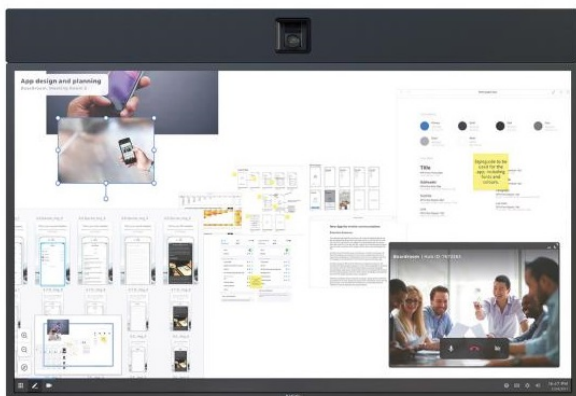

Salon Ursynów

Kraftmann Automation
ul. Maryli 19
02-842 Warszawa

Kom. +48 602 338 544
Czynne: Pn.-Pt. 10:00-18:00
oraz Nd. 10-16

NEC

Nazwa **Monitor interaktywny NEC 55"
InfinityBoard 2.1**

Cena **56 999,00 zł**

Producent **Nec**

OPIS PRODUKTU

LCD 55" Uniwersalne rozwiązania do współpracy

Poziom zamglenia [%]: 28

Zużycie energii [W]: 132

Godziny pracy: 24/7

Technologia panelu: IPS

Rozdzielczość: 3840 x 2160

Pełna swoboda wyboru miejsca spotkania

NEC InfinityBoard to skalowalna przestrzeń robocza o ogromnych możliwościach, z założenia dostosowująca się do każdego scenariusza spotkania. Bez względu na cele spotkania — burzę mózgów, analizy, wideokonferencję czy wspólną pracę — InfinityBoard dzięki swojej modułowej budowie pomaga tworzyć idealne warunki pracy.

Ekran o wielkości 55" zaprojektowano na potrzeby sal konferencyjnych, w których spotykają się mniejsze grupy. Ma zoptymalizowany pasek narzędzi służących do współpracy, zintegrowany mikrofon i kamerę, dzięki czemu łatwo można wspólnie tworzyć dokumenty i dzielić się pomysłami. Można go przewieźć na wózku do innego pomieszczenia i łatwo dostosować do pracy nawet sześciu osób, przez co jest to idealny produkt na potrzeby spontanicznych, nieformalnych spotkań.

InfinityBoard jest wyposażony w dotykowy wyświetlacz InGlass™ o rozdzielczości UHD oraz dwa pasywne pisaki. Zawiera też ultraszerokokątną kamerę wideokonferencyjną Huddly oraz wysokiej klasy głośniki konferencyjne. Połączenie otwartej platformy i systemu Windows 10 Professional umożliwia indywidualne rozwiązanie zgodnie z wymaganiami klientów, bez ograniczeń dla konkretnego oprogramowania, aplikacji do wideokonferencji lub infrastruktury. Łącząc wszystko, InfinityBoard jest gotowy do inteligentnej współpracy w nowoczesnych salach konferencyjnych.

Korzyści