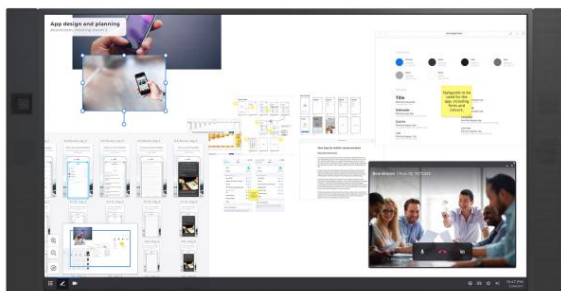

Salon Ursynów

Kraftmann Automation
ul. Maryli 19
02-842 Warszawa

Kom. +48 602 338 544
Czynne: Pn.-Pt. 10:00-18:00
oraz Nd. 10-16

NEC

Nazwa	Monitor interaktywny NEC 55" InfinityBoard
Cena	60 999,00 zł
Producent	Nec

OPIS PRODUKTU

NEC 55" InfinityBoard®

LCD 55" Uniwersalne rozwiązania do współpracy

Poziom zamglenia [%]: 25

Zużycie energii [W]: 150

Godziny pracy: 24/7

Technologia panelu: S-PVA

Jasność [cd/m²]: 500

Rozdzielczość: 3840 x 2160

Pełna swoboda wyboru miejsca spotkania

NEC InfinityBoard to skalowalna przestrzeń robocza o ogromnych możliwościach, z założenia dostosowująca się do każdego scenariusza spotkania. Bez względu na cele spotkania — burzę mózgow, analizy, wideokonferencję czy wspólną pracę — InfinityBoard dzięki swojej modułowej budowie pomaga stworzyć idealne warunki pracy.

Ekran o wielkości 55" zaprojektowano na potrzeby salek konferencyjnych, w których spotykają się mniejsze grupy. Ma zoptymalizowany pasek narzędzi służących do współpracy, zintegrowany mikrofon i kamerę, dzięki czemu łatwo można wspólnie tworzyć dokumenty i dzielić się pomysłami. Można go przewieźć na wózku do innego pomieszczenia i łatwo dostosować do pracy nawet sześcioro osób, przez co jest to idealny produkt na potrzeby spontanicznych, nieformalnych spotkań.

InfinityBoard jest wyposażony w dotykowy wyświetlacz InGlass™ o rozdzielczości UHD oraz dwa pasywne pisaki. Zawiera też ultraszerokokątną kamerę wideokonferencyjną Huddly oraz wysokiej klasy głośniki konferencyjne. Połączenie otwartej platformy i systemu Windows 10 Professional umożliwia indywidualne rozwiązanie zgodnie z wymaganiami klientów, bez ograniczeń dla konkretnego oprogramowania, aplikacji do wideokonferencji lub infrastruktury. Łącząc wszystko, InfinityBoard jest