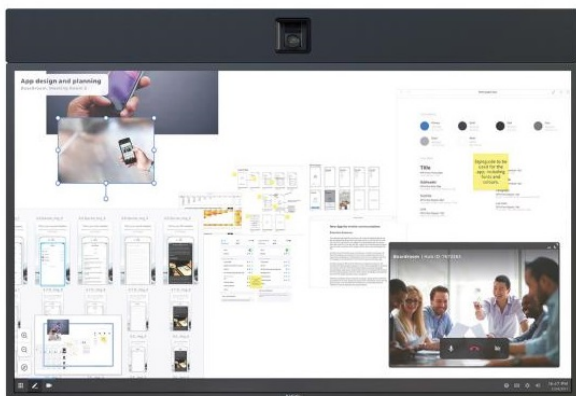

Salon Ursynów

Kraftmann Automation
ul. Maryli 19
02-842 Warszawa

Kom. +48 602 338 544
Czynne: Pn.-Pt. 10:00-18:00
oraz Nd. 10-16

NEC

Nazwa **Monitor interaktywny NEC 65"
InfinityBoard 2.1**

Cena **68 999,00 zł**

Producent **Nec**

OPIS PRODUKTU

LCD 65" Uniwersalne rozwiązania do współpracy

Poziom zamglenia [%]: 44

Zużycie energii [W]: 242

Godziny pracy: 24/7

Technologia panelu: VA

Jasność [cd/m²]: 500

Rozdzielczość: 3840 x 2160

Wsparcie na sali konferencyjnej

NEC InfinityBoard to skalowalna przestrzeń robocza o ogromnych możliwościach, z założenia dostosowująca się do każdego scenariusza spotkania. Bez względu na cele spotkania — burzę mózgow, analizy, wideokonferencję czy wspólną pracę — InfinityBoard dzięki swojej modułowej budowie pomaga tworzyć idealne warunki pracy.

InfinityBoard ma „po prostu pracować”, dlatego obsługuje każdy scenariusz — od wariantu z wieloma prezenterami po duże grupy, które podczas spotkania przebywają w odległych miejscach. W wirtualnych przestrzeniach roboczych można współpracować na zupełnie nowym poziomie, a interaktywne spotkania poprawiają efektywność pracy grupowej.

InfinityBoard jest wyposażony w dotykowy wyświetlacz InGlass™ o rozdzielczości UHD oraz dwa pasywne pisaki. Zawiera też ultraszerokokątną kamerę wideokonferencyjną Huddly GO oraz wysokiej klasy głośniki konferencyjne. Użytkownicy systemu Windows będą bezproblemowo obsługiwać potężny komputer OPS typu slot-in z systemem MS Windows 10 Professional i korzystać z oprogramowania MS Office. NEC InfinityBoard poprzez połączenie czatu wideo, prezentacji bezprzewodowych i wspólnej pracy nad treścią ułatwia inteligentną współpracę w nowoczesnych obiektach konferencyjnych.

Korzyści