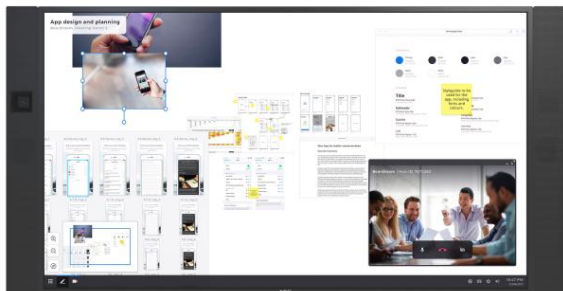

Salon Ursynów

Kraftmann Automation
ul. Maryli 19
02-842 Warszawa

Kom. +48 602 338 544
Czynne: Pn.-Pt. 10:00-18:00
oraz Nd. 10-16

NEC

Nazwa **Monitor interaktywny NEC 75"
InfinityBoard 2.0**

Cena **74 999,00 zł**

Producent **Nec**

OPIS PRODUKTU

NEC 75" InfinityBoard® 2.0

LCD 75" Uniwersalne rozwiązania do współpracy

Poziom zamglenia [%]: 28

Zużycie energii [W]: 155

Godziny pracy: 24/7

Technologia panelu: IPS

Jasność [cd/m²]: 500

Rozdzielczość: 3840 x 2160

Wsparcie na sali konferencyjnej

NEC InfinityBoard to skalowalna przestrzeń robocza o ogromnych możliwościach, z założenia dostosowująca się do każdego scenariusza spotkania. Bez względu na cele spotkania — burzę mózgow, analizy, wideokonferencję czy wspólną pracę — InfinityBoard dzięki swojej modułowej budowie pomaga stworzyć idealne warunki pracy.

InfinityBoard ma „po prostu pracować”, dlatego obsługuje każdy scenariusz — od wariantu z wieloma prezenterami po duże grupy, które podczas spotkania przebywają w odległych miejscach. W wirtualnych przestrzeniach roboczych można współpracować na zupełnie nowym poziomie, a interaktywne spotkania poprawiają efektywność pracy grupowej.

InfinityBoard jest wyposażony w dotykowy wyświetlacz InGlass™ o rozdzielczości UHD oraz dwa pasywne pisaki. Zawiera też ultraszerokokątną kamerę wideokonferencyjną Huddly oraz wysokiej klasy głośniki konferencyjne. Połączenie otwartej platformy i systemu Windows 10 Professional umożliwia indywidualne rozwiązanie zgodnie z wymaganiami klientów, bez ograniczeń dla konkretnego oprogramowania, aplikacji do wideokonferencji lub infrastruktury. Łącząc wszystko, InfinityBoard jest gotowy do inteligentnej współpracy w nowoczesnych salach konferencyjnych.