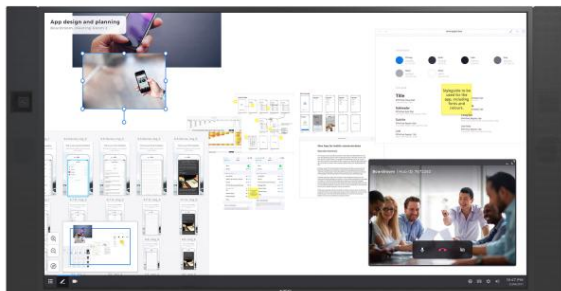

Salon Ursynów

Kraftmann Automation
ul. Maryli 19
02-842 Warszawa

Kom. +48 602 338 544
Czynne: Pn.-Pt. 10:00-18:00
oraz Nd. 10-16

NEC

Nazwa **Monitor interaktywny NEC 75"
InfinityBoard 2.0**

Cena **74 999,00 zł**

Producent **Nec**

OPIS PRODUKTU

NEC 75" InfinityBoard® 2.0

LCD 75" Uniwersalne rozwiązania do współpracy

Poziom zamglenia [%]: 28

Zużycie energii [W]: 155

Godziny pracy: 24/7

Technologia panelu: IPS

Jasność [cd/m²]: 500

Rozdzielczość: 3840 x 2160

Wsparcie na sali konferencyjnej

NEC InfinityBoard to skalowalna przestrzeń robocza o ogromnych możliwościach, z założenia dostosowująca się do każdego scenariusza spotkania. Bez względu na cele spotkania — burzę mózgow, analizy, wideokonferencję czy wspólną pracę — InfinityBoard dzięki swojej modułowej budowie pomaga stworzyć idealne warunki pracy.

InfinityBoard ma „po prostu pracować”, dlatego obsługuje każdy scenariusz — od wariantu z wieloma prezenterami po duże grupy, które podczas spotkania przebywają w odległych miejscach. W wirtualnych przestrzeniach roboczych można współpracować na zupełnie nowym poziomie, a interaktywne spotkania poprawiają efektywność pracy grupowej.

InfinityBoard jest wyposażony w dotykowy wyświetlacz InGlass™ o rozdzielczości UHD oraz dwa pasywne pisaki. Zawiera też ultraszerokokątną kamerę wideokonferencyjną Huddly oraz wysokiej klasy głośniki konferencyjne. Połączenie otwartej platformy i systemu Windows 10 Professional umożliwia indywidualne rozwiązanie zgodnie z wymaganiami klientów, bez ograniczeń dla konkretnego oprogramowania, aplikacji do wideokonferencji lub infrastruktury. Łącząc wszystko, InfinityBoard jest gotowy do inteligentnej współpracy w nowoczesnych salach konferencyjnych.