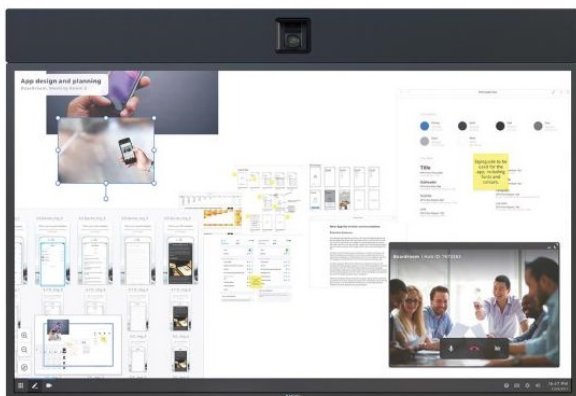

Salon Ursynów

Kraftmann Automation
ul. Maryli 19
02-842 Warszawa

Kom. +48 602 338 544
Czynne: Pn.-Pt. 10:00-18:00
oraz Nd. 10-16

NEC

Nazwa **Monitor interaktywny NEC 75"
InfinityBoard 2.1**

Cena **81 999,00 zł**

Producent **Nec**

OPIS PRODUKTU

LCD 75" Uniwersalne rozwiązania do współpracy

Poziom zamglenia [%]: 28

Zużycie energii [W]: 167

Godziny pracy: 24/7

Technologia panelu: IPS

Jasność [cd/m²]: 500

Rozdzielczość: 3840 x 2160

Wsparcie na sali konferencyjnej

NEC InfinityBoard to skalowalna przestrzeń robocza o ogromnych możliwościach, z założenia dostosowująca się do każdego scenariusza spotkania. Bez względu na cele spotkania — burzę mózgów, analizy, wideokonferencję czy wspólną pracę — InfinityBoard dzięki swojej modułowej budowie pomaga tworzyć idealne warunki pracy.

InfinityBoard ma „po prostu pracować”, dlatego obsługuje każdy scenariusz — od wariantu z wieloma prezenterami po duże grupy, które podczas spotkania przebywają w odległych miejscach. W wirtualnych przestrzeniach roboczych można współpracować na zupełnie nowym poziomie, a interaktywne spotkania poprawiają efektywność pracy grupowej.

InfinityBoard jest wyposażony w dotykowy wyświetlacz InGlass™ o rozdzielczości UHD oraz dwa pasywne pisaki. Zawiera też ultraszerokokątną kamerę wideokonferencyjną Huddly oraz wysokiej klasy głośniki konferencyjne. Połączenie otwartej platformy i systemu Windows 10 Professional umożliwia indywidualne rozwiązanie zgodnie z wymaganiami klientów, bez ograniczeń dla konkretnego oprogramowania, aplikacji do wideokonferencji lub infrastruktury. Łącząc wszystko, InfinityBoard jest gotowy do inteligentnej współpracy w nowoczesnych salach konferencyjnych.

Korzyści