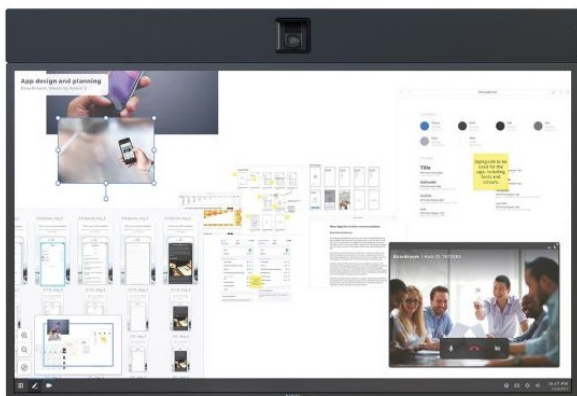

Salon Ursynów

Kraftmann Automation
ul. Maryli 19
02-842 Warszawa

Kom. +48 602 338 544
Czynne: Pn.-Pt. 10:00-18:00
oraz Nd. 10-16

NEC

Nazwa **Monitor interaktywny NEC 75"
InfinityBoard 2.1**

Cena **81 999,00 zł**

Producent **Nec**

OPIS PRODUKTU

LCD 75" Uniwersalne rozwiązania do współpracy

Poziom zamglenia [%]: 28

Zużycie energii [W]: 167

Godziny pracy: 24/7

Technologia panelu: IPS

Jasność [cd/m²]: 500

Rozdzielczość: 3840 x 2160

Wsparcie na sali konferencyjnej

NEC InfinityBoard to skalowalna przestrzeń robocza o ogromnych możliwościach, z założenia dostosowująca się do każdego scenariusza spotkania. Bez względu na cele spotkania — burzę mózgów, analizy, wideokonferencję czy wspólną pracę — InfinityBoard dzięki swojej modułowej budowie pomaga tworzyć idealne warunki pracy.

InfinityBoard ma „po prostu pracować”, dlatego obsługuje każdy scenariusz — od wariantu z wieloma prezenterami po duże grupy, które podczas spotkania przebywają w odległych miejscach. W wirtualnych przestrzeniach roboczych można współpracować na zupełnie nowym poziomie, a interaktywne spotkania poprawiają efektywność pracy grupowej.

InfinityBoard jest wyposażony w dotykowy wyświetlacz InGlass™ o rozdzielczości UHD oraz dwa pasywne pisaki. Zawiera też ultraszerokokątną kamerę wideokonferencyjną Huddly oraz wysokiej klasy głośniki konferencyjne. Połączenie otwartej platformy i systemu Windows 10 Professional umożliwia indywidualne rozwiązanie zgodnie z wymaganiami klientów, bez ograniczeń dla konkretnego oprogramowania, aplikacji do wideokonferencji lub infrastruktury. Łącząc wszystko, InfinityBoard jest gotowy do inteligentnej współpracy w nowoczesnych salach konferencyjnych.

Korzyści