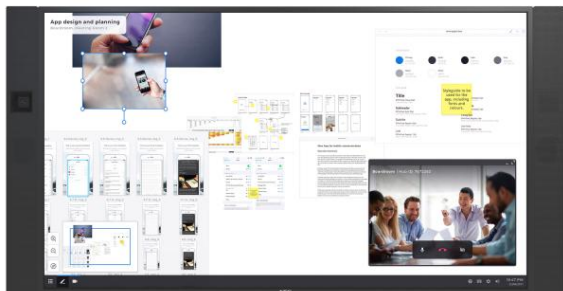

Salon Ursynów

Kraftmann Automation
ul. Maryli 19
02-842 Warszawa

Kom. +48 602 338 544
Czynne: Pn.-Pt. 10:00-18:00
oraz Nd. 10-16

NEC

Nazwa **Monitor interaktywny NEC 86"
InfinityBoard 2.0**

Cena **94 999,00 zł**

Producent **Nec**

OPIS PRODUKTU

NEC 86" InfinityBoard® 2.0

LCD 86" Uniwersalne rozwiązania do współpracy

Poziom zamglenia [%]: 28

Zużycie energii [W]: 242

Godziny pracy: 24/7

Technologia panelu: IPS

Jasność [cd/m²]: 500

Rozdzielczość: 3840 x 2160

Możliwości skrojone na miarę najśmielszych pomysłów

NEC InfinityBoard to skalowalna przestrzeń robocza o ogromnych możliwościach, z założenia dostosowująca się do każdego scenariusza spotkania. Bez względu na cele spotkania — burzę mózgow, analizy, wideokonferencję czy wspólną pracę — InfinityBoard dzięki swojej modułowej budowie pomaga stworzyć idealne warunki pracy. Duży ekran o rozmiarze 86" doskonale sprawdza się podczas spotkań think tanków i wszędzie tam, gdzie duża powierzchnia ekranu jest kluczowa dla kreatywności.

InfinityBoard jest wyposażony w dotykowy wyświetlacz InGlass™ o rozdzielczości UHD oraz dwa pasywne pisaki. Zawiera też ultraszerokokątną kamerę wideokonferencyjną Huddly oraz wysokiej klasy głośniki konferencyjne. Połączenie otwartej platformy i systemu Windows 10 Professional umożliwia indywidualne rozwiązanie zgodnie z wymaganiami klientów, bez ograniczeń dla konkretnego oprogramowania, aplikacji do wideokonferencji lub infrastruktury. Łącząc wszystko, InfinityBoard jest gotowy do inteligentnej współpracy w nowoczesnych salach konferencyjnych.

Korzyści

Pisanie w naturalny sposób – zupełnie jak na papierze! Technologia dotykowa InGlass™ zapewnia