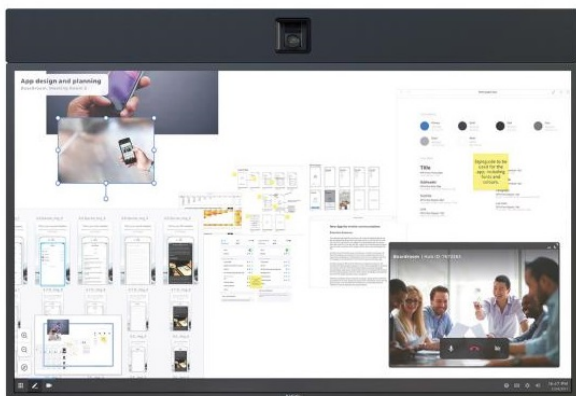

Salon Ursynów

Kraftmann Automation
ul. Maryli 19
02-842 Warszawa

Kom. +48 602 338 544
Czynne: Pn.-Pt. 10:00-18:00
oraz Nd. 10-16

NEC

Nazwa **Monitor interaktywny NEC 86"
InfinityBoard 2.1**

Cena **98 999,00 zł**

Producent **Nec**

OPIS PRODUKTU

LCD 86" Uniwersalne rozwiązania do współpracy

Poziom zamglenia [%]: 28

Zużycie energii [W]: 242

Godziny pracy: 24/7

Technologia panelu: IPS

Jasność [cd/m²]: 500

Rozdzielczość: 3840 x 2160

Możliwości skrojone na miarę najśmielszych pomysłów

NEC InfinityBoard to skalowalna przestrzeń robocza o ogromnych możliwościach, z założenia dostosowująca się do każdego scenariusza spotkania. Bez względu na cele spotkania — burzę mózgow, analizy, wideokonferencję czy wspólną pracę — InfinityBoard dzięki swojej modułowej budowie pomaga stworzyć idealne warunki pracy. Duży ekran o rozmiarze 86" doskonale sprawdza się podczas spotkań think tanków i wszędzie tam, gdzie duża powierzchnia ekranu jest kluczowa dla kreatywności.

InfinityBoard jest wyposażony w dotykowy wyświetlacz InGlass™ o rozdzielczości UHD oraz dwa pasywne pisaki. Zawiera też ultraszerokokątną kamerę wideokonferencyjną Huddly oraz wysokiej klasy głośniki konferencyjne. Połączenie otwartej platformy i systemu Windows 10 Professional umożliwia indywidualne rozwiązanie zgodnie z wymaganiami klientów, bez ograniczeń dla konkretnego oprogramowania, aplikacji do wideokonferencji lub infrastruktury. Łącząc wszystko, InfinityBoard jest gotowy do inteligentnej współpracy w nowoczesnych salach konferencyjnych.

Korzyści

Pisanie w naturalny sposób – zupełnie jak na papierze! Technologia dotykowa InGlass™ zapewnia bezproblemową, interaktywną obsługę dotykową bez względu na to, czy użytkownik używa palca, rysika, czy zmazuje treść dłonią.