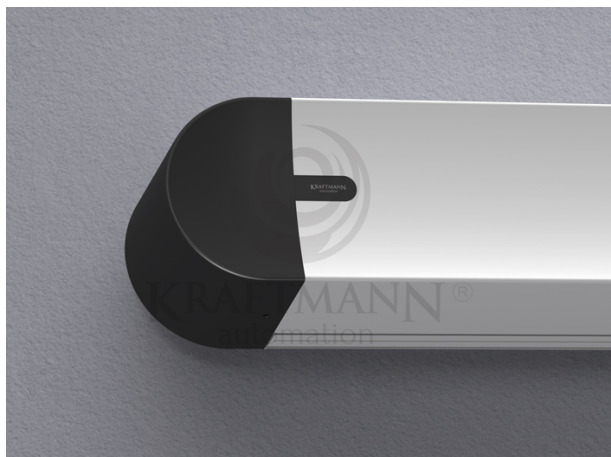

Salon Ursynów

Kraftmann Automation
ul. Maryli 19
02-842 Warszawa

Kom. +48 602 338 544
Czynne: Pn.-Pt. 10:00-18:00
oraz Nd. 10-16

Nazwa **Ekran elektryczny OBLIQUE 16:10 180 x 113
Matt White HD**

Cena **3 554,70 zł**

Producent **Kraftmann Automation**

OPIS PRODUKTU

Parametry Oferowanego Produktu:

Powierzchnia Projekcyjna: Matt White HD

Wymiary powierzchni :

- Szerokość netto: 360 [cm]

- Wysokość netto: 270 [cm]

Maskowania boczne w kolorze czarnym: standard

Sterowanie z pilota: opcja

Kolor kasety standard: biały

Ramki, górny czarny top: opcja

Wyjście zasilania: lewa strona (możliwa prawa - do ustalenia)

Rodzaj montażu: ścienny i sufitowy

Zestaw montażowy FISCHER

Gwarancja: 36 m-ce ekran , 72 m-ce napęd

OBLIQUE to linia ekranów elektrycznie rozwijanych stworzona specjalnie z myślą o wymagających użytkownikach, którzy cenią sobie wyjątkową jakość oraz nowoczesny wygląd. Jednym z ważnych aspektów ekranów z linii OBLIQUE jest doskonała jakość wykonania oraz zastosowanych materiałów. Ekran OBLIQUE wykonany jest w specjalnie zaprojektowanej kasecie aluminiowej, która stworzona została zgodnie z najnowszymi trendami designerskimi. Całość wieńczę boczki, które estetycznie zakrywają elementy montażowe gwarantując doskonały efekt wizualny.