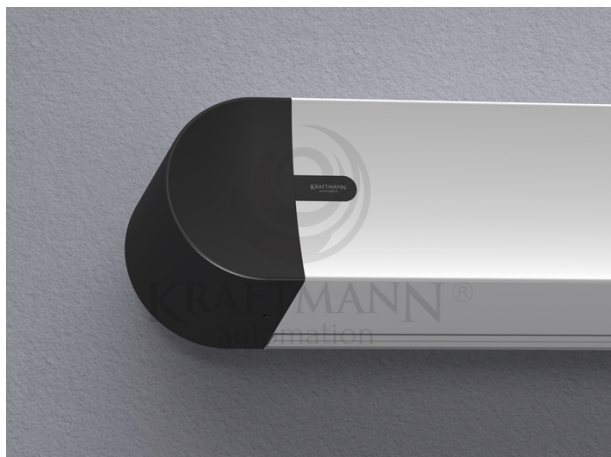

Salon Ursynów

Kraftmann Automation
ul. Maryli 19
02-842 Warszawa

Kom. +48 602 338 544
Czynne: Pn.-Pt. 10:00-18:00
oraz Nd. 10-16

Nazwa **Ekran elektryczny OBLIQUE 16:10 200 x 125
Matt White Pro**

Cena **2 004,90 zł**

Producent **Kraftmann Automation**

OPIS PRODUKTU

Parametry Oferowanego Produktu:

Powierzchnia Projekcyjna: Matt White HD

Wymiary powierzchni :

- Szerokość netto: 360 [cm]

- Wysokość netto: 270 [cm]

Maskowania boczne w kolorze czarnym: standard

Sterowanie z pilota: opcja

Kolor kasety standard: biały

Ramki, górny czarny top: opcja

Wyjście zasilania: lewa strona (możliwa prawa - do ustalenia)

Rodzaj montażu: ścienny i sufitowy

Zestaw montażowy FISCHER

Gwarancja: 36 m-ce ekran , 72 m-ce napęd

OBLIQUE to linia ekranów elektrycznie rozwijanych stworzona specjalnie z myślą o wymagających użytkownikach, którzy cenią sobie wyjątkową jakość oraz nowoczesny wygląd. Jednym z ważnych aspektów ekranów z linii OBLIQUE jest doskonała jakość wykonania oraz zastosowanych materiałów. Ekran OBLIQUE wykonany jest w specjalnie zaprojektowanej kasie aluminiowej, która stworzona została zgodnie z najnowszymi trendami designerskimi. Całość wieńczę boczki, które estetycznie zakrywają elementy montażowe gwarantując doskonały efekt wizualny.