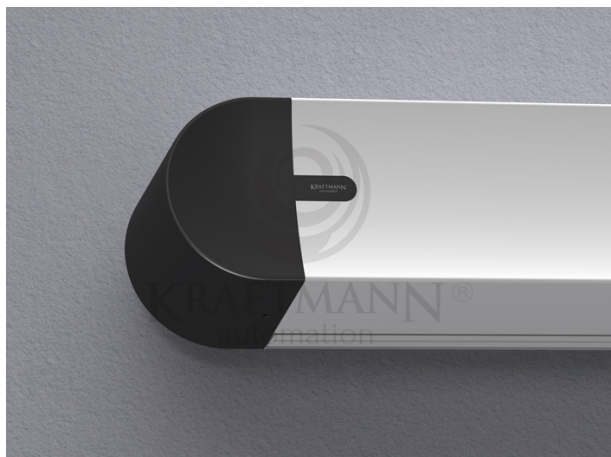

Salon Ursynów

Kraftmann Automation
ul. Maryli 19
02-842 Warszawa

Kom. +48 602 338 544
Czynne: Pn.-Pt. 10:00-18:00
oraz Nd. 10-16

Nazwa **Ekran elektryczny OBLIQUE 16:9 300 x 163
Matt White Pro**

Cena **3 284,10 zł**

Producent **Kraftmann Automation**

OPIS PRODUKTU

Parametry Oferowanego Produktu:

Powierzchnia Projekcyjna: Matt White HD

Wymiary powierzchni :

- Szerokość netto: 360 [cm]

- Wysokość netto: 270 [cm]

Maskowania boczne w kolorze czarnym: standard

Sterowanie z pilota: opcja

Kolor kasety standard: biały

Ramki, górny czarny top: opcja

Wyjście zasilania: lewa strona (możliwa prawa - do ustalenia)

Rodzaj montażu: ścienny i sufitowy

Zestaw montażowy FISCHER

Gwarancja: 36 m-ce ekran , 72 m-ce napęd

OBLIQUE to linia ekranów elektrycznie rozwijanych stworzona specjalnie z myślą o wymagających użytkownikach, którzy cenią sobie wyjątkową jakość oraz nowoczesny wygląd. Jednym z ważnych aspektów ekranów z linii OBLIQUE jest doskonała jakość wykonania oraz zastosowanych materiałów. Ekran OBLIQUE wykonany jest w specjalnie zaprojektowanej kasie aluminiowej, która stworzona została zgodnie z najnowszymi trendami designerskimi. Całość wieńczę boczki, które estetycznie zakrywają elementy montażowe gwarantując doskonały efekt wizualny.