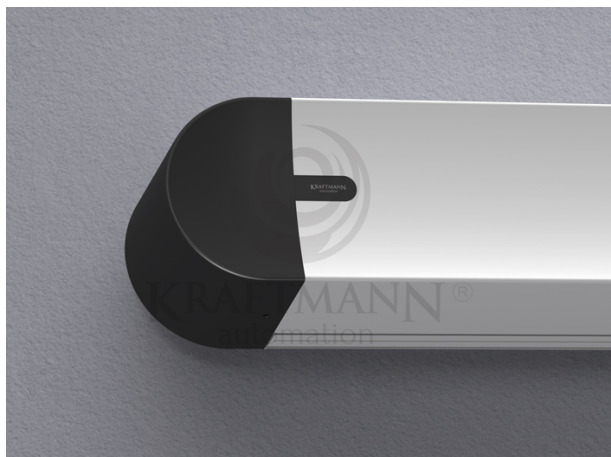

Salon Ursynów

Kraftmann Automation
ul. Maryli 19
02-842 Warszawa

Kom. +48 602 338 544
Czynne: Pn.-Pt. 10:00-18:00
oraz Nd. 10-16

Nazwa **Ekran elektryczny OBLIQUE 16:9 460 x 259
Matt White Pro**

Cena **5 596,50 zł**

Producent **Kraftmann Automation**

OPIS PRODUKTU

Parametry Oferowanego Produktu:

Powierzchnia Projekcyjna: Matt White HD

Wymiary powierzchni :

- Szerokość netto: 360 [cm]

- Wysokość netto: 270 [cm]

Maskowania boczne w kolorze czarnym: standard

Sterowanie z pilota: opcja

Kolor kasety standard: biały

Ramki, górny czarny top: opcja

Wyjście zasilania: lewa strona (możliwa prawa - do ustalenia)

Rodzaj montażu: ścienny i sufitowy

Zestaw montażowy FISCHER

Gwarancja: 36 m-ce ekran , 72 m-ce napęd

OBLIQUE to linia ekranów elektrycznie rozwijanych stworzona specjalnie z myślą o wymagających użytkownikach, którzy cenią sobie wyjątkową jakość oraz nowoczesny wygląd. Jednym z ważnych aspektów ekranów z linii OBLIQUE jest doskonała jakość wykonania oraz zastosowanych materiałów. Ekran OBLIQUE wykonany jest w specjalnie zaprojektowanej kasie aluminiowej, która stworzona została zgodnie z najnowszymi trendami designerskimi. Całość wieńczę boczki, które estetycznie zakrywają elementy montażowe gwarantując doskonały efekt wizualny.