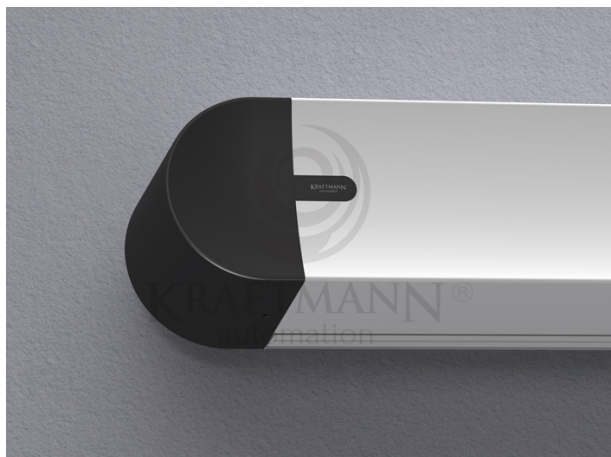

Salon Ursynów

Kraftmann Automation
ul. Maryli 19
02-842 Warszawa

Kom. +48 602 338 544
Czynne: Pn.-Pt. 10:00-18:00
oraz Nd. 10-16

Nazwa **Ekran elektryczny OBLIQUE 1:1 180 x 180
TwinVision**

Cena **1 881,90 zł**

Producent **Kraftmann Automation**

OPIS PRODUKTU

Parametry Oferowanego Produktu:

Powierzchnia Projekcyjna: TwinVision

Wymiary powierzchni :

- Szerokość netto: 180 [cm]

- Wysokość netto: 180 [cm]

Maskowania boczne w kolorze czarnym: standard

Sterowanie z pilota: opcja

Kolor kasety standard: biały

Ramki, górny czarny top: opcja

Wyjście zasilania: lewa strona (możliwa prawa - do ustalenia)

Rodzaj montażu: ścienny i sufitowy

Zestaw montażowy FISCHER

Gwarancja: 36 m-ce ekran , 72 m-ce napęd

OBLIQUE to linia ekranów elektrycznie rozwijanych stworzona specjalnie z myślą o wymagających użytkownikach, którzy cenią sobie wyjątkową jakość oraz nowoczesny wygląd. Jednym z ważnych aspektów ekranów z linii OBLIQUE jest doskonała jakość wykonania oraz zastosowanych materiałów. Ekran OBLIQUE wykonany jest w specjalnie zaprojektowanej kasie aluminiowej, która stworzona została zgodnie z najnowszymi trendami designerskimi. Całość wieńczę boczki, które estetycznie zakrywają elementy montażowe gwarantując doskonały efekt wizualny.