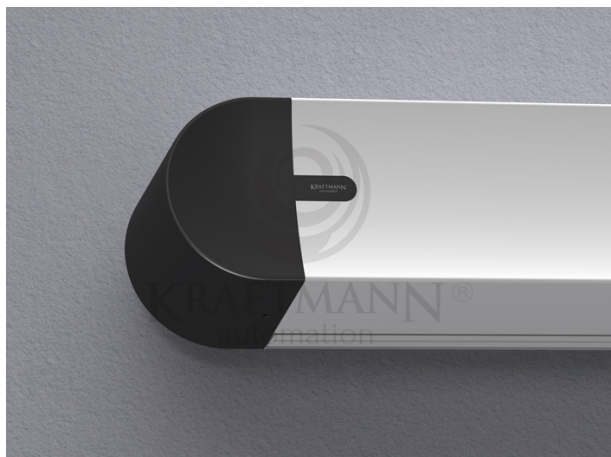

Salon Ursynów

Kraftmann Automation
ul. Maryli 19
02-842 Warszawa

Kom. +48 602 338 544
Czynne: Pn.-Pt. 10:00-18:00
oraz Nd. 10-16

Nazwa **Ekran elektryczny OBLIQUE 1:1 220 x 220
Matt Grey Pro**

Cena **2 423,10 zł**

Producent **Kraftmann Automation**

OPIS PRODUKTU

Parametry Oferowanego Produktu:

Powierzchnia Projekcyjna: Matt Grey Pro

Wymiary powierzchni :

- Szerokość netto: 220 [cm]

- Wysokość netto: 220 [cm]

Maskowania boczne w kolorze czarnym: standard

Sterowanie z pilota: opcja

Kolor kasety standard: biały

Ramki, górny czarny top: opcja

Wyjście zasilania: lewa strona (możliwa prawa - do ustalenia)

Rodzaj montażu: ścienny i sufitowy

Zestaw montażowy FISCHER

Gwarancja: 36 m-ce ekran , 72 m-ce napęd

OBLIQUE to linia ekranów elektrycznie rozwijanych stworzona specjalnie z myślą o wymagających użytkownikach, którzy cenią sobie wyjątkową jakość oraz nowoczesny wygląd. Jednym z ważnych aspektów ekranów z linii OBLIQUE jest doskonała jakość wykonania oraz zastosowanych materiałów. Ekran OBLIQUE wykonany jest w specjalnie zaprojektowanej kasie aluminiowej, która stworzona została zgodnie z najnowszymi trendami designerskimi. Całość wieńczę boczki, które estetycznie zakrywają elementy montażowe gwarantując doskonały efekt wizualny.