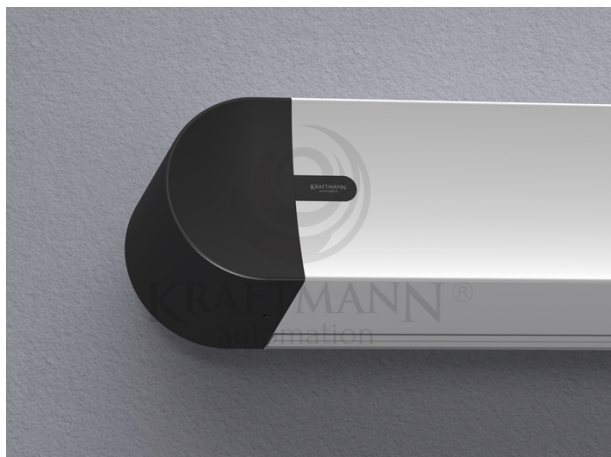

Salon Ursynów

Kraftmann Automation
ul. Maryli 19
02-842 Warszawa

Kom. +48 602 338 544
Czynne: Pn.-Pt. 10:00-18:00
oraz Nd. 10-16

Nazwa **Ekran elektryczny OBLIQUE 1:1 280 x 280
Matt White HD**

Cena **7 121,70 zł**

Producent **Kraftmann Automation**

OPIS PRODUKTU

Parametry Oferowanego Produktu:

Powierzchnia Projekcyjna: Matt White HD

Wymiary powierzchni :

- Szerokość netto: 280 [cm]

- Wysokość netto: 280 [cm]

Maskowania boczne w kolorze czarnym: standard

Sterowanie z pilota: opcja

Kolor kasety standard: biały

Ramki, górny czarny top: opcja

Wyjście zasilania: lewa strona (możliwa prawa - do ustalenia)

Rodzaj montażu: ścienny i sufitowy

Zestaw montażowy FISCHER

Gwarancja: 36 m-ce ekran , 72 m-ce napęd

OBLIQUE to linia ekranów elektrycznie rozwijanych stworzona specjalnie z myślą o wymagających użytkownikach, którzy cenią sobie wyjątkową jakość oraz nowoczesny wygląd. Jednym z ważnych aspektów ekranów z linii OBLIQUE jest doskonała jakość wykonania oraz zastosowanych materiałów. Ekran OBLIQUE wykonany jest w specjalnie zaprojektowanej kasie aluminiowej, która stworzona została zgodnie z najnowszymi trendami designerskimi. Całość wieńczę boczki, które estetycznie zakrywają elementy montażowe gwarantując doskonały efekt wizualny.