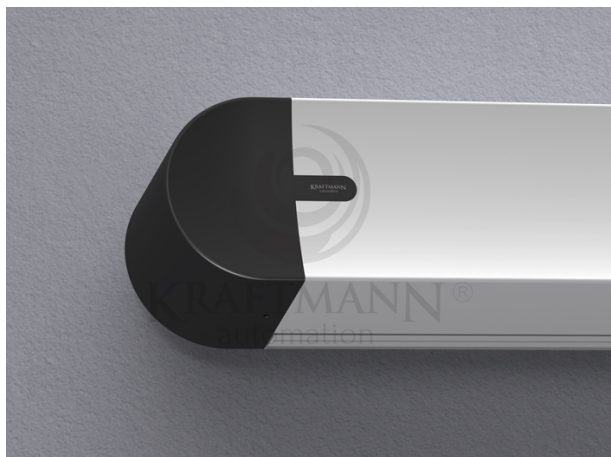

Salon Ursynów

Kraftmann Automation
ul. Maryli 19
02-842 Warszawa

Kom. +48 602 338 544
Czynne: Pn.-Pt. 10:00-18:00
oraz Nd. 10-16

Nazwa **Ekran elektryczny OBLIQUE 1:1 280 x 280
Matt White Pro**

Cena **3 653,10 zł**

Producent **Kraftmann Automation**

OPIS PRODUKTU

Parametry Oferowanego Produktu:

Powierzchnia Projekcyjna: Matt White Pro

Wymiary powierzchni :

- Szerokość netto: 280 [cm]

- Wysokość netto: 280 [cm]

Maskowania boczne w kolorze czarnym: standard

Sterowanie z pilota: opcja

Kolor kasety standard: biały

Ramki, górny czarny top: opcja

Wyjście zasilania: lewa strona (możliwa prawa - do ustalenia)

Rodzaj montażu: ścienny i sufitowy

Zestaw montażowy FISCHER

Gwarancja: 36 m-ce ekran , 72 m-ce napęd

OBLIQUE to linia ekranów elektrycznie rozwijanych stworzona specjalnie z myślą o wymagających użytkownikach, którzy cenią sobie wyjątkową jakość oraz nowoczesny wygląd. Jednym z ważnych aspektów ekranów z linii OBLIQUE jest doskonała jakość wykonania oraz zastosowanych materiałów. Ekran OBLIQUE wykonany jest w specjalnie zaprojektowanej kasecie aluminiowej, która stworzona została zgodnie z najnowszymi trendami designerskimi. Całość wieńczę boczki, które estetycznie zakrywają elementy montażowe gwarantując doskonały efekt wizualny.