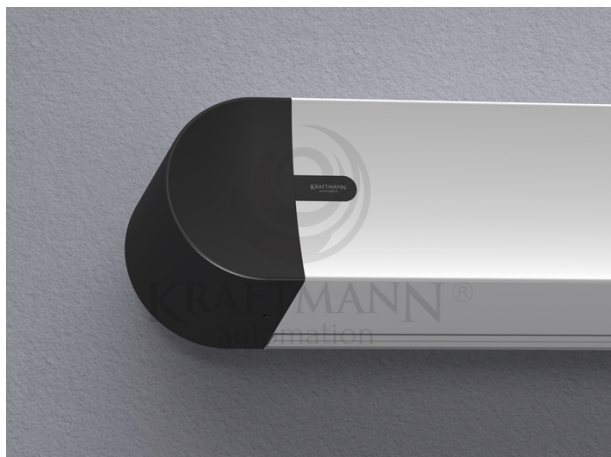

Salon Ursynów

Kraftmann Automation
ul. Maryli 19
02-842 Warszawa

Kom. +48 602 338 544
Czynne: Pn.-Pt. 10:00-18:00
oraz Nd. 10-16

Nazwa **Ekran elektryczny OBLIQUE 4:3 240 x 180
Matt White Pro**

Cena **2 275,50 zł**

Producent **Kraftmann Automation**

OPIS PRODUKTU

Parametry Oferowanego Produktu:

Powierzchnia Projekcyjna: Matt White HD

Wymiary powierzchni :

- Szerokość netto: 240 [cm]

- Wysokość netto: 180 [cm]

Maskowania boczne w kolorze czarnym: standard

Sterowanie z pilota: opcja

Kolor kasety standard: biały

Ramki, górny czarny top: opcja

Wyjście zasilania: lewa strona (możliwa prawa - do ustalenia)

Rodzaj montażu: ścienny i sufitowy

Zestaw montażowy FISCHER

Gwarancja: 36 m-ce ekran , 72 m-ce napęd

OBLIQUE to linia ekranów elektrycznie rozwijanych stworzona specjalnie z myślą o wymagających użytkownikach, którzy cenią sobie wyjątkową jakość oraz nowoczesny wygląd. Jednym z ważnych aspektów ekranów z linii OBLIQUE jest doskonała jakość wykonania oraz zastosowanych materiałów. Ekran OBLIQUE wykonany jest w specjalnie zaprojektowanej kasie aluminiowej, która stworzona została zgodnie z najnowszymi trendami designerskimi. Całość wieńczę boczki, które estetycznie zakrywają elementy montażowe gwarantując doskonały efekt wizualny.