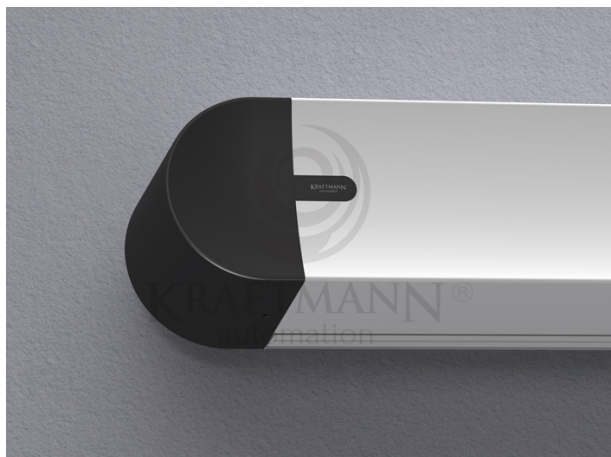

Salon Ursynów

Kraftmann Automation
ul. Maryli 19
02-842 Warszawa

Kom. +48 602 338 544
Czynne: Pn.-Pt. 10:00-18:00
oraz Nd. 10-16

Nazwa **Ekran elektryczny OBLIQUE 4:3 260 x 195
Matt Grey Pro**

Cena **3 013,50 zł**

Producent **Kraftmann Automation**

OPIS PRODUKTU

Parametry Oferowanego Produktu:

Powierzchnia Projekcyjna: Matt Grey Pro

Wymiary powierzchni :

- Szerokość netto: 260 [cm]

- Wysokość netto: 195 [cm]

Maskowania boczne w kolorze czarnym: standard

Sterowanie z pilota: opcja

Kolor kasety standard: biały

Ramki, górny czarny top: opcja

Wyjście zasilania: lewa strona (możliwa prawa - do ustalenia)

Rodzaj montażu: ścienny i sufitowy

Zestaw montażowy FISCHER

Gwarancja: 36 m-ce ekran , 72 m-ce napęd

OBLIQUE to linia ekranów elektrycznie rozwijanych stworzona specjalnie z myślą o wymagających użytkownikach, którzy cenią sobie wyjątkową jakość oraz nowoczesny wygląd. Jednym z ważnych aspektów ekranów z linii OBLIQUE jest doskonała jakość wykonania oraz zastosowanych materiałów. Ekran OBLIQUE wykonany jest w specjalnie zaprojektowanej kasie aluminiowej, która stworzona została zgodnie z najnowszymi trendami designerskimi. Całość wieńczę boczki, które estetycznie zakrywają elementy montażowe gwarantując doskonały efekt wizualny.