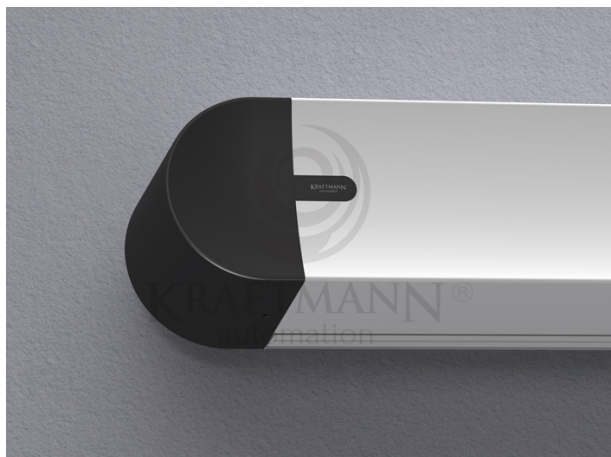

Salon Ursynów

Kraftmann Automation
ul. Maryli 19
02-842 Warszawa

Kom. +48 602 338 544
Czynne: Pn.-Pt. 10:00-18:00
oraz Nd. 10-16

Nazwa **Ekran elektryczny OBLIQUE 4:3 260 x 195
Matt White Pro**

Cena **2 890,50 zł**

Producent **Kraftmann Automation**

OPIS PRODUKTU

Parametry Oferowanego Produktu:

Powierzchnia Projekcyjna: Matt White Pro

Wymiary powierzchni :

- Szerokość netto: 260 [cm]

- Wysokość netto: 195 [cm]

Maskowania boczne w kolorze czarnym: standard

Sterowanie z pilota: opcja

Kolor kasety standard: biały

Ramki, górny czarny top: opcja

Wyjście zasilania: lewa strona (możliwa prawa - do ustalenia)

Rodzaj montażu: ścienny i sufitowy

Zestaw montażowy FISCHER

Gwarancja: 36 m-ce ekran , 72 m-ce napęd

OBLIQUE to linia ekranów elektrycznie rozwijanych stworzona specjalnie z myślą o wymagających użytkownikach, którzy cenią sobie wyjątkową jakość oraz nowoczesny wygląd. Jednym z ważnych aspektów ekranów z linii OBLIQUE jest doskonała jakość wykonania oraz zastosowanych materiałów. Ekran OBLIQUE wykonany jest w specjalnie zaprojektowanej kasie aluminiowej, która stworzona została zgodnie z najnowszymi trendami designerskimi. Całość wieńczę boczki, które estetycznie zakrywają elementy montażowe gwarantując doskonały efekt wizualny.