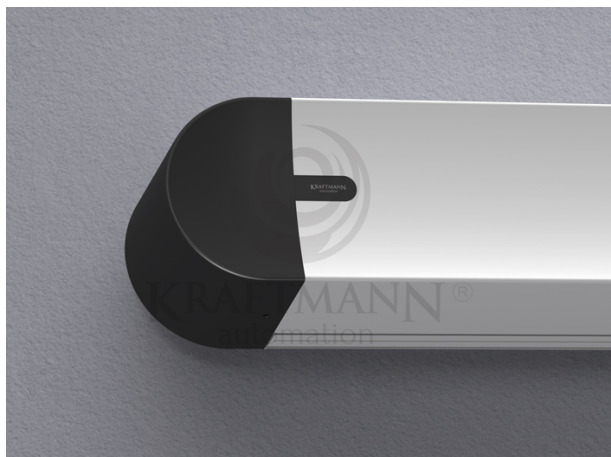

Salon Ursynów

Kraftmann Automation
ul. Maryli 19
02-842 Warszawa

Kom. +48 602 338 544
Czynne: Pn.-Pt. 10:00-18:00
oraz Nd. 10-16

Nazwa **Ekran elektryczny OBLIQUE 4:3 280 x 210
Matt White HD**

Cena **5 990,10 zł**

Producent **Kraftmann Automation**

OPIS PRODUKTU

Parametry Oferowanego Produktu:

Powierzchnia Projekcyjna: Matt White HD

Wymiary powierzchni :

- Szerokość netto: 280 [cm]

- Wysokość netto: 210 [cm]

Maskowania boczne w kolorze czarnym: standard

Sterowanie z pilota: opcja

Kolor kasety standard: biały

Ramki, górny czarny top: opcja

Wyjście zasilania: lewa strona (możliwa prawa - do ustalenia)

Rodzaj montażu: ścienny i sufitowy

Zestaw montażowy FISCHER

Gwarancja: 36 m-ce ekran , 72 m-ce napęd

OBLIQUE to linia ekranów elektrycznie rozwijanych stworzona specjalnie z myślą o wymagających użytkownikach, którzy cenią sobie wyjątkową jakość oraz nowoczesny wygląd. Jednym z ważnych aspektów ekranów z linii OBLIQUE jest doskonała jakość wykonania oraz zastosowanych materiałów. Ekran OBLIQUE wykonany jest w specjalnie zaprojektowanej kasie aluminiowej, która stworzona została zgodnie z najnowszymi trendami designerskimi. Całość wieńczę boczki, które estetycznie zakrywają elementy montażowe gwarantując doskonały efekt wizualny.