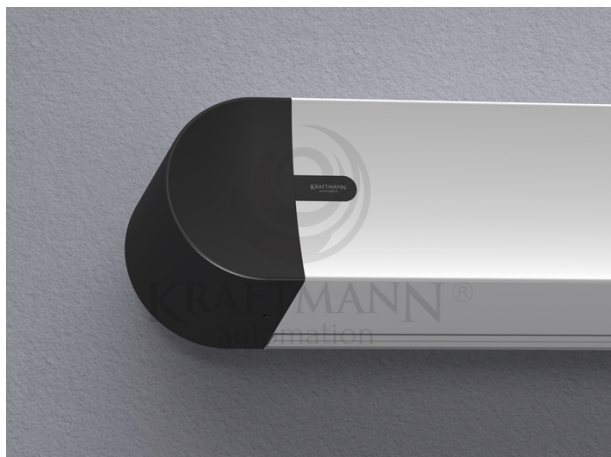

Salon Ursynów

Kraftmann Automation
ul. Maryli 19
02-842 Warszawa

Kom. +48 602 338 544
Czynne: Pn.-Pt. 10:00-18:00
oraz Nd. 10-16

Nazwa **Ekran elektryczny OBLIQUE 4:3 380 x 285
Matt White Pro**

Cena **5 129,10 zł**

Producent **Kraftmann Automation**

OPIS PRODUKTU

Parametry Oferowanego Produktu:

Powierzchnia Projekcyjna: Matt White Pro

Wymiary powierzchni :

- Szerokość netto: 380 [cm]

- Wysokość netto: 285 [cm]

Maskowania boczne w kolorze czarnym: standard

Sterowanie z pilota: opcja

Kolor kasety standard: biały

Ramki, górny czarny top: opcja

Wyjście zasilania: lewa strona (możliwa prawa - do ustalenia)

Rodzaj montażu: ścienny i sufitowy

Zestaw montażowy FISCHER

Gwarancja: 36 m-ce ekran , 72 m-ce napęd

OBLIQUE to linia ekranów elektrycznie rozwijanych stworzona specjalnie z myślą o wymagających użytkownikach, którzy cenią sobie wyjątkową jakość oraz nowoczesny wygląd. Jednym z ważnych aspektów ekranów z linii OBLIQUE jest doskonała jakość wykonania oraz zastosowanych materiałów. Ekran OBLIQUE wykonany jest w specjalnie zaprojektowanej kasie aluminiowej, która stworzona została zgodnie z najnowszymi trendami designerskimi. Całość wieńczę boczki, które estetycznie zakrywają elementy montażowe gwarantując doskonały efekt wizualny.