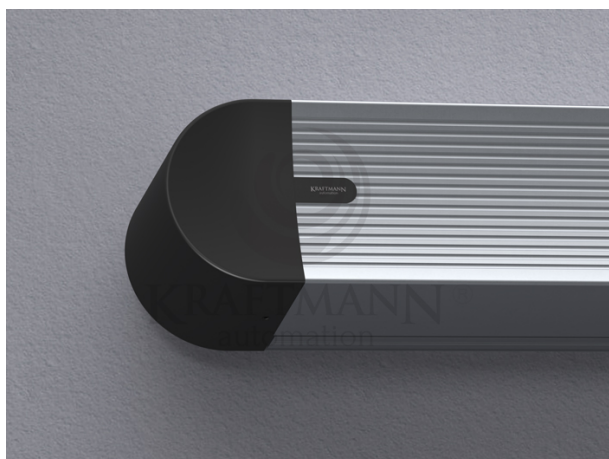

Salon Ursynów

Kraftmann Automation
ul. Maryli 19
02-842 Warszawa

Kom. +48 602 338 544
Czynne: Pn.-Pt. 10:00-18:00
oraz Nd. 10-16

Nazwa **Ekran elektryczny OBLIQUE PREMIUM
16:10 180 x 113 Matt White Pro**

Cena **2 152,50 zł**

Producent **Kraftmann Automation**

OPIS PRODUKTU

Parametry Oferowanego Produktu:

Maskowania boczne w kolorze czarnym: standard
Kolor kasety standard: biały
Ramki, górny czarny top: opcja
Wyjście zasilania: lewa strona (możliwa prawa - do ustalenia)
Rodzaj montażu: ścienny i sufitowy
Zestaw montażowy FISCHER
Gwarancja: 36 m-ce ekran , 72 m-ce napęd

OBLIQUE Premium to linia ekranów elektrycznie rozwijanych stworzona specjalnie z myślą o najbardziej wymagających Użytkownikach, którzy cenią sobie wyjątkowo cichą pracę urządzenia. Jednym z ważnych aspektów ekranów z linii Premium jest nowoczesny silnik tubowy, który jest niemal bezgłośny. ekrany OBLIQUE Premium wykonane są w specjalnie zaprojektowanej kasecie aluminiowej, która stworzona została zgodnie z najnowszymi trendami designerskimi. Całość wieńczę boczki, które estetycznie zakrywają elementy montażowe gwarantując doskonały efekt wizualny, dostępne w szerokościach: 150, 170, 190, 210, 230, 250, 270, 290, 315, 340cm lub dowolnej innej maks. do 480 cm (kasetka ok 500cm), dostępne w formatach: 4:3, 16:10, 16:9 i 2,39:1 lub innym dowolnym, stosowane materiały projekcyjne: Matt White, Matt Grey, Silver 3D, Matt White, Matt White P, Matt White S, Perforowane (również z atestem THX), kasetka aluminiowa w kolorze białym (opcjonalnie możliwa w innym dowolnym z palety RAL), boczne maskowania standardowo w kolorze czarnym (opcjonalnie możliwe w innym dowolnym z palety