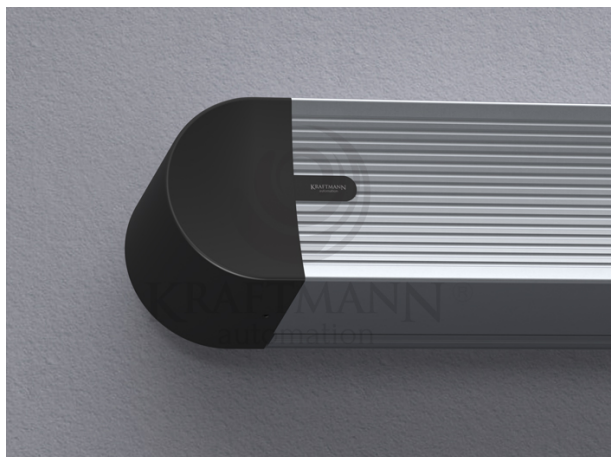

Salon Ursynów

Kraftmann Automation
ul. Maryli 19
02-842 Warszawa

Kom. +48 602 338 544
Czynne: Pn.-Pt. 10:00-18:00
oraz Nd. 10-16

Nazwa **Ekran elektryczny OBLIQUE PREMIUM
16:10 220 x 138 TwinVision**

Cena **2 140,20 zł**

Producent **Kraftmann Automation**

OPIS PRODUKTU

Parametry Oferowanego Produktu:

Maskowania boczne w kolorze czarnym: standard
Kolor kasety standard: biały
Ramki, górny czarny top: opcja
Wyjście zasilania: lewa strona (możliwa prawa - do ustalenia)
Rodzaj montażu: ścienny i sufitowy
Zestaw montażowy FISCHER
Gwarancja: 36 m-ce ekran , 72 m-ce napęd

OBLIQUE Premium to linia ekranów elektrycznie rozwijanych stworzona specjalnie z myślą o najbardziej wymagających Użytkownikach, którzy cenią sobie wyjątkowo cichą pracę urządzenia. Jednym z ważnych aspektów ekranów z linii Premium jest nowoczesny silnik tubowy, który jest niemal bezgłośny. ekrany OBLIQUE Premium wykonane są w specjalnie zaprojektowanej kasecie aluminiowej, która stworzona została zgodnie z najnowszymi trendami designerskimi. Całość wieńczą boczki, które estetycznie zakrywają elementy montażowe gwarantując doskonały efekt wizualny, dostępne w szerokościach: 150, 170, 190, 210, 230, 250, 270, 290, 315, 340cm lub dowolnej innej maks. do 480 cm (kaseta ok 500cm), dostępne w formatach: 4:3, 16:10, 16:9 i 2,39:1 lub innym dowolnym, stosowane materiały projekcyjne: Matt White, Matt Grey, Silver 3D, Matt White, Matt White P, Matt White S, Perforowane (również z atestem THX), kasetka aluminiowa w kolorze białym (opcjonalnie możliwa w innym dowolnym z palety RAL), boczne maskowania standardowo w kolorze czarnym (opcjonalnie możliwe w innym dowolnym z palety