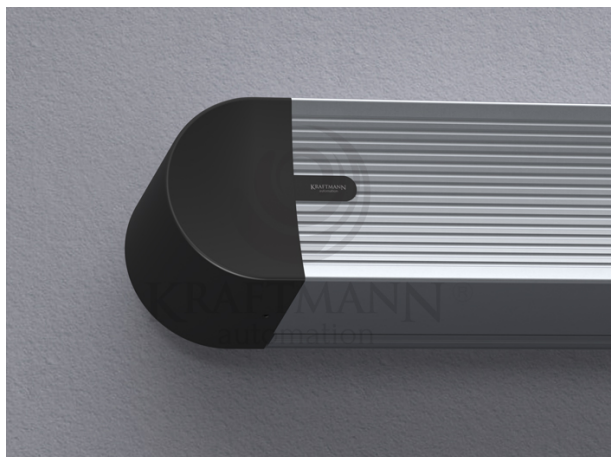

Salon Ursynów

Kraftmann Automation
ul. Maryli 19
02-842 Warszawa

Kom. +48 602 338 544
Czynne: Pn.-Pt. 10:00-18:00
oraz Nd. 10-16

Nazwa **Ekran elektryczny OBLIQUE PREMIUM
16:10 240 x 150 TwinVision**

Cena **2 263,20 zł**

Producent **Kraftmann Automation**

OPIS PRODUKTU

Parametry Oferowanego Produktu:

Maskowania boczne w kolorze czarnym: standard
Kolor kasety standard: biały
Ramki, górny czarny top: opcja
Wyjście zasilania: lewa strona (możliwa prawa - do ustalenia)
Rodzaj montażu: ścienny i sufitowy
Zestaw montażowy FISCHER
Gwarancja: 36 m-ce ekran , 72 m-ce napęd

OBLIQUE Premium to linia ekranów elektrycznie rozwijanych stworzona specjalnie z myślą o najbardziej wymagających Użytkownikach, którzy cenią sobie wyjątkowo cichą pracę urządzenia. Jednym z ważnych aspektów ekranów z linii Premium jest nowoczesny silnik tubowy, który jest niemal bezgłośny. ekrany OBLIQUE Premium wykonane są w specjalnie zaprojektowanej kasecie aluminiowej, która stworzona została zgodnie z najnowszymi trendami designerskimi. Całość wieńczę boczki, które estetycznie zakrywają elementy montażowe gwarantując doskonały efekt wizualny, dostępne w szerokościach: 150, 170, 190, 210, 230, 250, 270, 290, 315, 340cm lub dowolnej innej maks. do 480 cm (kasetka ok 500cm), dostępne w formatach: 4:3, 16:10, 16:9 i 2,39:1 lub innym dowolnym, stosowane materiały projekcyjne: Matt White, Matt Grey, Silver 3D, Matt White, Matt White P, Matt White S, Perforowane (również z atestem THX), kasetka aluminiowa w kolorze białym (opcjonalnie możliwa w innym dowolnym z palety RAL), boczne maskowania standardowo w kolorze czarnym (opcjonalnie możliwe w innym dowolnym z palety