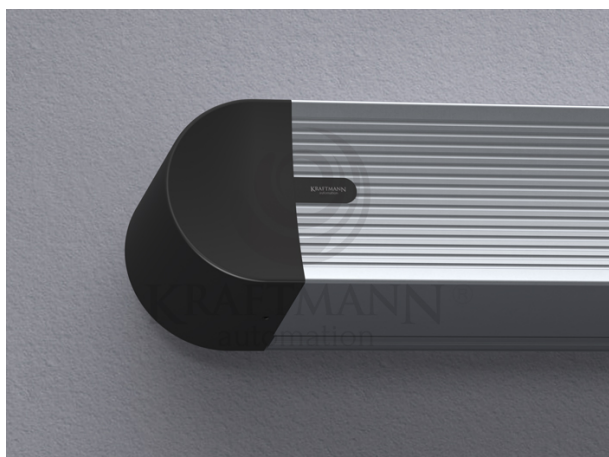

Salon Ursynów

Kraftmann Automation
ul. Maryli 19
02-842 Warszawa

Kom. +48 602 338 544
Czynne: Pn.-Pt. 10:00-18:00
oraz Nd. 10-16

Nazwa **Ekran elektryczny OBLIQUE PREMIUM
16:10 300 x 188 TwinVision**

Cena **3 185,70 zł**

Producent **Kraftmann Automation**

OPIS PRODUKTU

Parametry Oferowanego Produktu:

Maskowania boczne w kolorze czarnym: standard
Kolor kasety standard: biały
Ramki, górny czarny top: opcja
Wyjście zasilania: lewa strona (możliwa prawa - do ustalenia)
Rodzaj montażu: ścienny i sufitowy
Zestaw montażowy FISCHER
Gwarancja: 36 m-ce ekran, 72 m-ce napęd

OBLIQUE Premium to linia ekranów elektrycznie rozwijanych stworzona specjalnie z myślą o najbardziej wymagających Użytkownikach, którzy cenią sobie wyjątkowo cichą pracę urządzenia. Jednym z ważnych aspektów ekranów z linii Premium jest nowoczesny silnik tubowy, który jest niemal bezgłośny. ekrany OBLIQUE Premium wykonane są w specjalnie zaprojektowanej kasecie aluminiowej, która stworzona została zgodnie z najnowszymi trendami designerskimi. Całość wieńczę boczki, które estetycznie zakrywają elementy montażowe gwarantując doskonały efekt wizualny, dostępne w szerokościach: 150, 170, 190, 210, 230, 250, 270, 290, 315, 340cm lub dowolnej innej maks. do 480 cm (kasetka ok 500cm), dostępne w formatach: 4:3, 16:10, 16:9 i 2,39:1 lub innym dowolnym, stosowane materiały projekcyjne: Matt White, Matt Grey, Silver 3D, Matt White, Matt White P, Matt White S, Perforowane (również z atestem THX), kasetka aluminiowa w kolorze białym (opcjonalnie możliwa w innym dowolnym z palety RAL), boczne maskowania standardowo w kolorze czarnym (opcjonalnie możliwe w innym dowolnym z palety