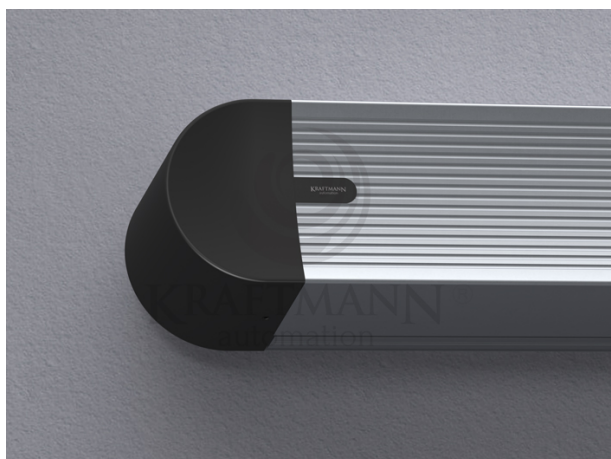

Salon Ursynów

Kraftmann Automation
ul. Maryli 19
02-842 Warszawa

Kom. +48 602 338 544
Czynne: Pn.-Pt. 10:00-18:00
oraz Nd. 10-16

Nazwa **Ekran elektryczny OBLIQUE PREMIUM
16:10 320 x 200 Matt White Pro**

Cena **3 862,20 zł**

Producent **Kraftmann Automation**

OPIS PRODUKTU

Parametry Oferowanego Produktu:

Maskowania boczne w kolorze czarnym: standard

Kolor kasety standard: biały

Ramki, górny czarny top: opcja

Wyjście zasilania: lewa strona (możliwa prawa - do ustalenia)

Rodzaj montażu: ścienny i sufitowy

Zestaw montażowy FISCHER

Gwarancja: 36 m-ce ekran , 72 m-ce napęd

OBLIQUE Premium to linia ekranów elektrycznie rozwijanych stworzona specjalnie z myślą o najbardziej wymagających Użytkownikach, którzy cenią sobie wyjątkowo cichą pracę urządzenia. Jednym z ważnych aspektów ekranów z linii Premium jest nowoczesny silnik tubowy, który jest niemal bezgłośny. ekrany OBLIQUE Premium wykonane są w specjalnie zaprojektowanej kasecie aluminiowej, która stworzona została zgodnie z najnowszymi trendami designerskimi. Całość wieńczę boczki, które estetycznie zakrywają elementy montażowe gwarantując doskonały efekt wizualny, dostępne w szerokościach: 150, 170, 190, 210, 230, 250, 270, 290, 315, 340cm lub dowolnej innej maks. do 480 cm (kaseta ok 500cm), dostępne w formatach: 4:3, 16:10, 16:9 i 2,39:1 lub innym dowolnym, stosowane materiały projekcyjne: Matt White, Matt Grey, Silver 3D, Matt White, Matt White P, Matt White S, Perforowane (również z atestem THX), kasetka aluminiowa w kolorze białym (opcjonalnie możliwa w innym dowolnym z palety RAL), boczne maskowania standardowo w kolorze czarnym (opcjonalnie możliwe w innym dowolnym z palety