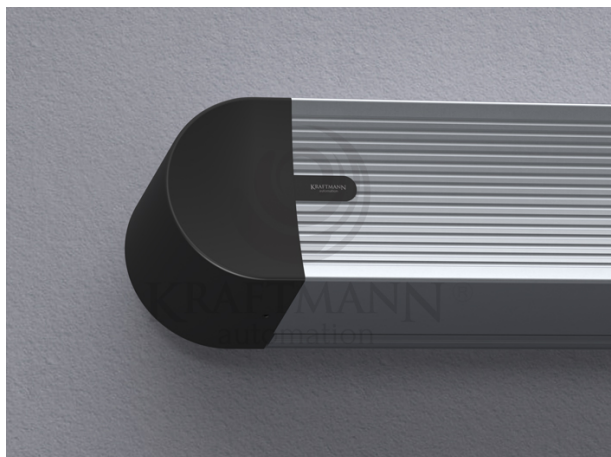

Salon Ursynów

Kraftmann Automation
ul. Maryli 19
02-842 Warszawa

Kom. +48 602 338 544
Czynne: Pn.-Pt. 10:00-18:00
oraz Nd. 10-16

Nazwa

**Ekran elektryczny OBLIQUE PREMIUM
16:10 440 x 275 Matt White Pro**

Cena

5 731,80 zł

Producent

Kraftmann Automation

OPIS PRODUKTU

Parametry Oferowanego Produktu:

Maskowania boczne w kolorze czarnym: standard

Kolor kasety standard: biały

Ramki, górny czarny top: opcja

Wyjście zasilania: lewa strona (możliwa prawa - do ustalenia)

Rodzaj montażu: ścienny i sufitowy

Zestaw montażowy FISCHER

Gwarancja: 36 m-ce ekran , 72 m-ce napęd

OBLIQUE Premium to linia ekranów elektrycznie rozwijanych stworzona specjalnie z myślą o najbardziej wymagających Użytkownikach, którzy cenią sobie wyjątkowo cichą pracę urządzenia. Jednym z ważnych aspektów ekranów z linii Premium jest nowoczesny silnik tubowy, który jest niemal bezgłośny. ekrany OBLIQUE Premium wykonane są w specjalnie zaprojektowanej kasecie aluminiowej, która stworzona została zgodnie z najnowszymi trendami designerskimi. Całość wieńczę boczki, które estetycznie zakrywają elementy montażowe gwarantując doskonały efekt wizualny, dostępne w szerokościach: 150, 170, 190, 210, 230, 250, 270, 290, 315, 340cm lub dowolnej innej maks. do 480 cm (kaseta ok 500cm), dostępne w formatach: 4:3, 16:10, 16:9 i 2,39:1 lub innym dowolnym, stosowane materiały projekcyjne: Matt White, Matt Grey, Silver 3D, Matt White, Matt White P, Matt White S, Perforowane (również z atestem THX), kasetka aluminiowa w kolorze białym (opcjonalnie możliwa w innym dowolnym z palety RAL), boczne maskowania standardowo w kolorze czarnym (opcjonalnie możliwe w innym dowolnym z palety