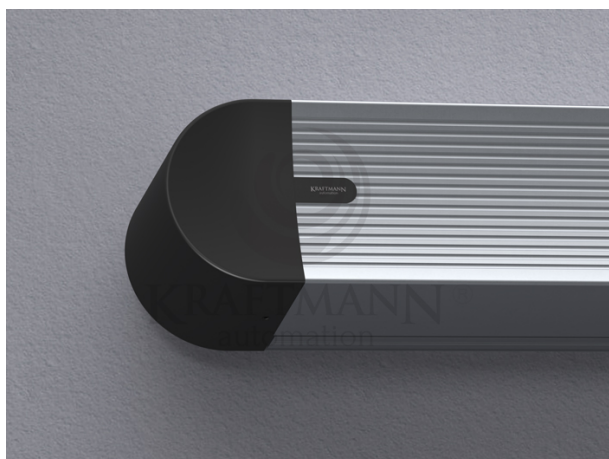

Salon Ursynów

Kraftmann Automation
ul. Maryli 19
02-842 Warszawa

Kom. +48 602 338 544
Czynne: Pn.-Pt. 10:00-18:00
oraz Nd. 10-16

Nazwa **Ekran elektryczny OBLIQUE PREMIUM 16:9
180 x 101 Matt Grey Pro**

Cena **2 238,60 zł**

Producent **Kraftmann Automation**

OPIS PRODUKTU

Parametry Oferowanego Produktu:

Maskowania boczne w kolorze czarnym: standard
Kolor kasety standard: biały
Ramki, górny czarny top: opcja
Wyjście zasilania: lewa strona (możliwa prawa - do ustalenia)
Rodzaj montażu: ścienny i sufitowy
Zestaw montażowy FISCHER
Gwarancja: 36 m-ce ekran , 72 m-ce napęd

OBLIQUE Premium to linia ekranów elektrycznie rozwijanych stworzona specjalnie z myślą o najbardziej wymagających Użytkownikach, którzy cenią sobie wyjątkowo cichą pracę urządzenia. Jednym z ważnych aspektów ekranów z linii Premium jest nowoczesny silnik tubowy, który jest niemal bezgłośny. ekrany OBLIQUE Premium wykonane są w specjalnie zaprojektowanej kasecie aluminiowej, która stworzona została zgodnie z najnowszymi trendami designerskimi. Całość wieńczę boczki, które estetycznie zakrywają elementy montażowe gwarantując doskonały efekt wizualny, dostępne w szerokościach: 150, 170, 190, 210, 230, 250, 270, 290, 315, 340cm lub dowolnej innej maks. do 480 cm (kaseta ok 500cm), dostępne w formatach: 4:3, 16:10, 16:9 i 2,39:1 lub innym dowolnym, stosowane materiały projekcyjne: Matt White, Matt Grey, Silver 3D, Matt White, Matt White P, Matt White S, Perforowane (również z atestem THX), kasetka aluminiowa w kolorze białym (opcjonalnie możliwa w innym dowolnym z palety RAL), boczne maskowania standardowo w kolorze czarnym (opcjonalnie możliwe w innym dowolnym z palety