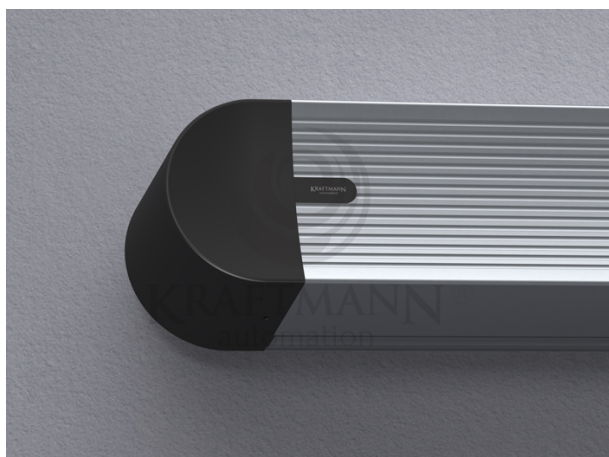

Salon Ursynów

Kraftmann Automation
ul. Maryli 19
02-842 Warszawa

Kom. +48 602 338 544
Czynne: Pn.-Pt. 10:00-18:00
oraz Nd. 10-16

Nazwa **Ekran elektryczny OBLIQUE PREMIUM 16:9
260 x 146 Matt Grey Pro**

Cena **3 308,70 zł**

Producent **Kraftmann Automation**

OPIS PRODUKTU

Parametry Oferowanego Produktu:

Maskowania boczne w kolorze czarnym: standard
Kolor kasety standard: biały
Ramki, górny czarny top: opcja
Wyjście zasilania: lewa strona (możliwa prawa - do ustalenia)
Rodzaj montażu: ścienny i sufitowy
Zestaw montażowy FISCHER
Gwarancja: 36 m-ce ekran, 72 m-ce napęd

OBLIQUE Premium to linia ekranów elektrycznie rozwijanych stworzona specjalnie z myślą o najbardziej wymagających Użytkownikach, którzy cenią sobie wyjątkowo cichą pracę urządzenia. Jednym z ważnych aspektów ekranów z linii Premium jest nowoczesny silnik tubowy, który jest niemal bezgłośny. ekrany OBLIQUE Premium wykonane są w specjalnie zaprojektowanej kasecie aluminiowej, która stworzona została zgodnie z najnowszymi trendami designerskimi. Całość wieńczą boczki, które estetycznie zakrywają elementy montażowe gwarantując doskonały efekt wizualny, dostępne w szerokościach: 150, 170, 190, 210, 230, 250, 270, 290, 315, 340cm lub dowolnej innej maks. do 480 cm (kaseta ok 500cm), dostępne w formatach: 4:3, 16:10, 16:9 i 2,39:1 lub innym dowolnym, stosowane materiały projekcyjne: Matt White, Matt Grey, Silver 3D, Matt White, Matt White P, Matt White S, Perforowane (również z atestem THX), kasetka aluminiowa w kolorze białym (opcjonalnie możliwa w innym dowolnym z palety RAL), boczne maskowania standardowo w kolorze czarnym (opcjonalnie możliwe w innym dowolnym z palety