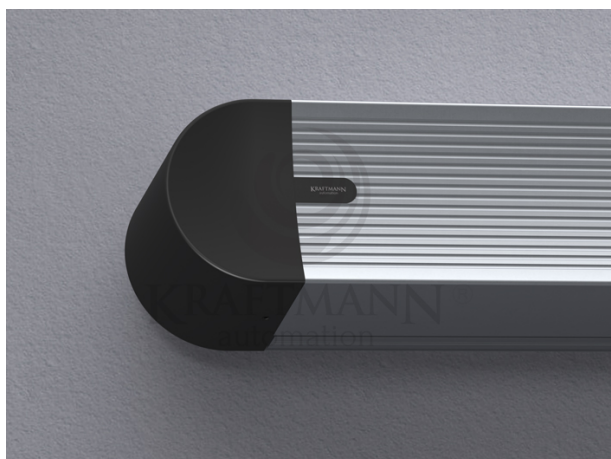

Salon Ursynów

Kraftmann Automation
ul. Maryli 19
02-842 Warszawa

Kom. +48 602 338 544
Czynne: Pn.-Pt. 10:00-18:00
oraz Nd. 10-16

Nazwa **Ekran elektryczny OBLIQUE PREMIUM 16:9
260 x 146 Matt White HD**

Cena **5 245,95 zł**

Producent **Kraftmann Automation**

OPIS PRODUKTU

Parametry Oferowanego Produktu:

Maskowania boczne w kolorze czarnym: standard

Kolor kasety standard: biały

Ramki, górny czarny top: opcja

Wyjście zasilania: lewa strona (możliwa prawa - do ustalenia)

Rodzaj montażu: ścienny i sufitowy

Zestaw montażowy FISCHER

Gwarancja: 36 m-ce ekran , 72 m-ce napęd

OBLIQUE Premium to linia ekranów elektrycznie rozwijanych stworzona specjalnie z myślą o najbardziej wymagających Użytkownikach, którzy cenią sobie wyjątkowo cichą pracę urządzenia. Jednym z ważnych aspektów ekranów z linii Premium jest nowoczesny silnik tubowy, który jest niemal bezgłośny. ekrany OBLIQUE Premium wykonane są w specjalnie zaprojektowanej kasecie aluminiowej, która stworzona została zgodnie z najnowszymi trendami designerskimi. Całość wieńczę boczki, które estetycznie zakrywają elementy montażowe gwarantując doskonały efekt wizualny, dostępne w szerokościach: 150, 170, 190, 210, 230, 250, 270, 290, 315, 340cm lub dowolnej innej maks. do 480 cm (kaseta ok 500cm), dostępne w formatach: 4:3, 16:10, 16:9 i 2,39:1 lub innym dowolnym, stosowane materiały projekcyjne: Matt White, Matt Grey, Silver 3D, Matt White, Matt White P, Matt White S, Perforowane (również z atestem THX), kaseta aluminiowa w kolorze białym (opcjonalnie możliwa w innym dowolnym z palety RAL), boczne maskowania standardowo w kolorze czarnym (opcjonalnie możliwe w innym dowolnym z palety