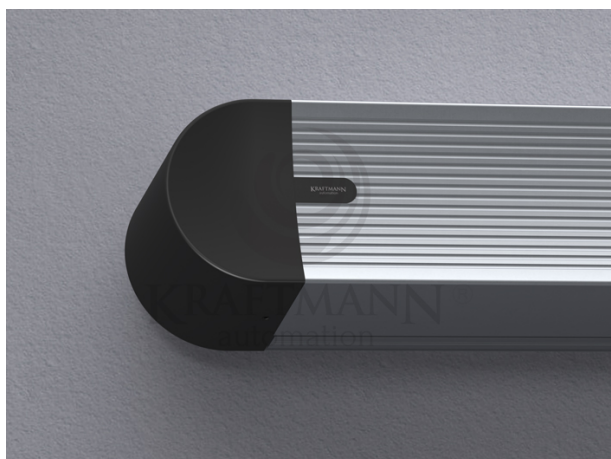

Salon Ursynów

Kraftmann Automation
ul. Maryli 19
02-842 Warszawa

Kom. +48 602 338 544
Czynne: Pn.-Pt. 10:00-18:00
oraz Nd. 10-16

Nazwa **Ekran elektryczny OBLIQUE PREMIUM 16:9
260 x 146 Matt White Pro**

Cena **3 013,50 zł**

Producent **Kraftmann Automation**

OPIS PRODUKTU

Parametry Oferowanego Produktu:

Maskowania boczne w kolorze czarnym: standard

Kolor kasety standard: biały

Ramki, górny czarny top: opcja

Wyjście zasilania: lewa strona (możliwa prawa - do ustalenia)

Rodzaj montażu: ścienny i sufitowy

Zestaw montażowy FISCHER

Gwarancja: 36 m-ce ekran , 72 m-ce napęd

OBLIQUE Premium to linia ekranów elektrycznie rozwijanych stworzona specjalnie z myślą o najbardziej wymagających Użytkownikach, którzy cenią sobie wyjątkowo cichą pracę urządzenia. Jednym z ważnych aspektów ekranów z linii Premium jest nowoczesny silnik tubowy, który jest niemal bezgłośny. ekrany OBLIQUE Premium wykonane są w specjalnie zaprojektowanej kasecie aluminiowej, która stworzona została zgodnie z najnowszymi trendami designerskimi. Całość wieńczę boczki, które estetycznie zakrywają elementy montażowe gwarantując doskonały efekt wizualny, dostępne w szerokościach: 150, 170, 190, 210, 230, 250, 270, 290, 315, 340cm lub dowolnej innej maks. do 480 cm (kaseta ok 500cm), dostępne w formatach: 4:3, 16:10, 16:9 i 2,39:1 lub innym dowolnym, stosowane materiały projekcyjne: Matt White, Matt Grey, Silver 3D, Matt White, Matt White P, Matt White S, Perforowane (również z atestem THX), kasetka aluminiowa w kolorze białym (opcjonalnie możliwa w innym dowolnym z palety RAL), boczne maskowania standardowo w kolorze czarnym (opcjonalnie możliwe w innym dowolnym z palety