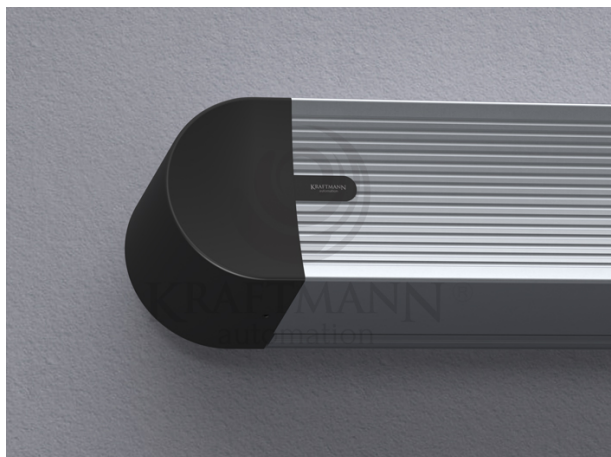

Salon Ursynów

Kraftmann Automation
ul. Maryli 19
02-842 Warszawa

Kom. +48 602 338 544
Czynne: Pn.-Pt. 10:00-18:00
oraz Nd. 10-16

Nazwa **Ekran elektryczny OBLIQUE PREMIUM 16:9
300 x 163 Matt Grey Pro**

Cena **3 849,90 zł**

Producent **Kraftmann Automation**

OPIS PRODUKTU

Parametry Oferowanego Produktu:

Maskowania boczne w kolorze czarnym: standard
Kolor kasety standard: biały
Ramki, górny czarny top: opcja
Wyjście zasilania: lewa strona (możliwa prawa - do ustalenia)
Rodzaj montażu: ścienny i sufitowy
Zestaw montażowy FISCHER
Gwarancja: 36 m-ce ekran, 72 m-ce napęd

OBLIQUE Premium to linia ekranów elektrycznie rozwijanych stworzona specjalnie z myślą o najbardziej wymagających Użytkownikach, którzy cenią sobie wyjątkowo cichą pracę urządzenia. Jednym z ważnych aspektów ekranów z linii Premium jest nowoczesny silnik tubowy, który jest niemal bezgłośny. ekrany OBLIQUE Premium wykonane są w specjalnie zaprojektowanej kasecie aluminiowej, która stworzona została zgodnie z najnowszymi trendami designerskimi. Całość wieńczę boczki, które estetycznie zakrywają elementy montażowe gwarantując doskonały efekt wizualny, dostępne w szerokościach: 150, 170, 190, 210, 230, 250, 270, 290, 315, 340cm lub dowolnej innej maks. do 480 cm (kasetka ok 500cm), dostępne w formatach: 4:3, 16:10, 16:9 i 2,39:1 lub innym dowolnym, stosowane materiały projekcyjne: Matt White, Matt Grey, Silver 3D, Matt White, Matt White P, Matt White S, Perforowane (również z atestem THX), kasetka aluminiowa w kolorze białym (opcjonalnie możliwa w innym dowolnym z palety RAL), boczne maskowania standardowo w kolorze czarnym (opcjonalnie możliwe w innym dowolnym z palety