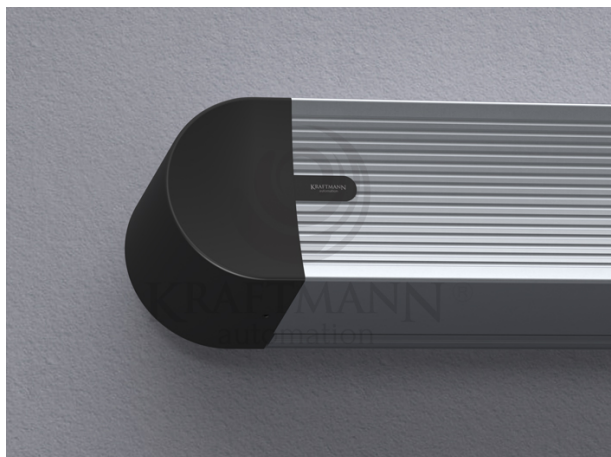

Salon Ursynów

Kraftmann Automation
ul. Maryli 19
02-842 Warszawa

Kom. +48 602 338 544
Czynne: Pn.-Pt. 10:00-18:00
oraz Nd. 10-16

Nazwa **Ekran elektryczny OBLIQUE PREMIUM 16:9
320 x 180 Matt Grey Pro**

Cena **4 071,30 zł**

Producent **Kraftmann Automation**

OPIS PRODUKTU

Parametry Oferowanego Produktu:

Maskowania boczne w kolorze czarnym: standard

Kolor kasety standard: biały

Ramki, górny czarny top: opcja

Wyjście zasilania: lewa strona (możliwa prawa - do ustalenia)

Rodzaj montażu: ścienny i sufitowy

Zestaw montażowy FISCHER

Gwarancja: 36 m-ce ekran , 72 m-ce napęd

OBLIQUE Premium to linia ekranów elektrycznie rozwijanych stworzona specjalnie z myślą o najbardziej wymagających Użytkownikach, którzy cenią sobie wyjątkowo cichą pracę urządzenia. Jednym z ważnych aspektów ekranów z linii Premium jest nowoczesny silnik tubowy, który jest niemal bezgłośny. ekrany OBLIQUE Premium wykonane są w specjalnie zaprojektowanej kasecie aluminiowej, która stworzona została zgodnie z najnowszymi trendami designerskimi. Całość wieńczą boczki, które estetycznie zakrywają elementy montażowe gwarantując doskonały efekt wizualny, dostępne w szerokościach: 150, 170, 190, 210, 230, 250, 270, 290, 315, 340cm lub dowolnej innej maks. do 480 cm (kasetka ok 500cm), dostępne w formatach: 4:3, 16:10, 16:9 i 2,39:1 lub innym dowolnym, stosowane materiały projekcyjne: Matt White, Matt Grey, Silver 3D, Matt White, Matt White P, Matt White S, Perforowane (również z atestem THX), kasetka aluminiowa w kolorze białym (opcjonalnie możliwa w innym dowolnym z palety RAL), boczne maskowania standardowo w kolorze czarnym (opcjonalnie możliwe w innym dowolnym z palety