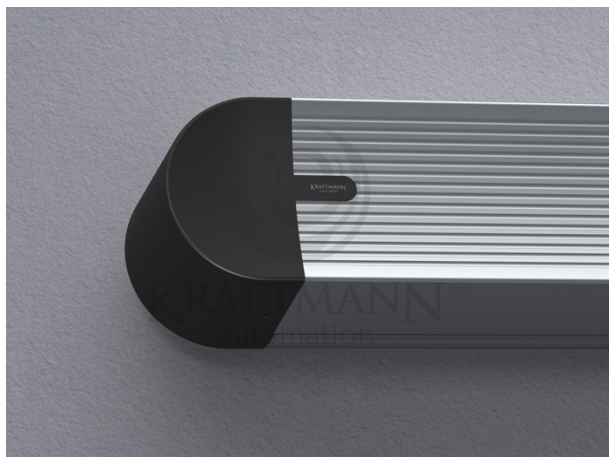

Salon Ursynów

Kraftmann Automation
ul. Maryli 19
02-842 Warszawa

Kom. +48 602 338 544
Czynne: Pn.-Pt. 10:00-18:00
oraz Nd. 10-16

Nazwa **Ekran elektryczny OBLIQUE PREMIUM 16:9
360 x 203 Matt Grey Pro**

Cena **4 587,90 zł**

Producent **Kraftmann Automation**

OPIS PRODUKTU

Parametry Oferowanego Produktu:

Maskowania boczne w kolorze czarnym: standard
Kolor kasety standard: biały
Ramki, górny czarny top: opcja
Wyjście zasilania: lewa strona (możliwa prawa - do ustalenia)
Rodzaj montażu: ścienny i sufitowy
Zestaw montażowy FISCHER
Gwarancja: 36 m-ce ekran, 72 m-ce napęd

OBLIQUE Premium to linia ekranów elektrycznie rozwijanych stworzona specjalnie z myślą o najbardziej wymagających Użytkownikach, którzy cenią sobie wyjątkowo cichą pracę urządzenia. Jednym z ważnych aspektów ekranów z linii Premium jest nowoczesny silnik tubowy, który jest niemal bezgłośny. ekrany OBLIQUE Premium wykonane są w specjalnie zaprojektowanej kasecie aluminiowej, która stworzona została zgodnie z najnowszymi trendami designerskimi. Całość wieńczę boczki, które estetycznie zakrywają elementy montażowe gwarantując doskonały efekt wizualny, dostępne w szerokościach: 150, 170, 190, 210, 230, 250, 270, 290, 315, 340cm lub dowolnej innej maks. do 480 cm (kasetka ok 500cm), dostępne w formatach: 4:3, 16:10, 16:9 i 2,39:1 lub innym dowolnym, stosowane materiały projekcyjne: Matt White, Matt Grey, Silver 3D, Matt White, Matt White P, Matt White S, Perforowane (również z atestem THX), kasetka aluminiowa w kolorze białym (opcjonalnie możliwa w innym dowolnym z palety RAL), boczne maskowania standardowo w kolorze czarnym (opcjonalnie możliwe w innym dowolnym z palety