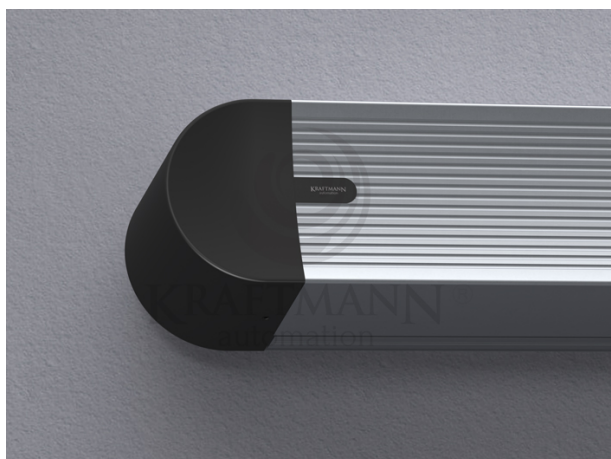

Salon Ursynów

Kraftmann Automation
ul. Maryli 19
02-842 Warszawa

Kom. +48 602 338 544
Czynne: Pn.-Pt. 10:00-18:00
oraz Nd. 10-16

Nazwa **Ekran elektryczny OBLIQUE PREMIUM 16:9
360 x 203 Matt White Pro**

Cena **4 378,80 zł**

Producent **Kraftmann Automation**

OPIS PRODUKTU

Parametry Oferowanego Produktu:

Maskowania boczne w kolorze czarnym: standard
Kolor kasety standard: biały
Ramki, górny czarny top: opcja
Wyjście zasilania: lewa strona (możliwa prawa - do ustalenia)
Rodzaj montażu: ścienny i sufitowy
Zestaw montażowy FISCHER
Gwarancja: 36 m-ce ekran, 72 m-ce napęd

OBLIQUE Premium to linia ekranów elektrycznie rozwijanych stworzona specjalnie z myślą o najbardziej wymagających Użytkownikach, którzy cenią sobie wyjątkowo cichą pracę urządzenia. Jednym z ważnych aspektów ekranów z linii Premium jest nowoczesny silnik tubowy, który jest niemal bezgłośny. Ekran OBLIQUE Premium wykonany jest w specjalnie zaprojektowanej kasecie aluminiowej, która stworzona została zgodnie z najnowszymi trendami designerskimi. Całość wieńczę boczki, które estetycznie zakrywają elementy montażowe gwarantując doskonały efekt wizualny, dostępne w szerokościach: 150, 170, 190, 210, 230, 250, 270, 290, 315, 340cm lub dowolnej innej maks. do 480 cm (kasetka ok 500cm), dostępne w formatach: 4:3, 16:10, 16:9 i 2,39:1 lub innym dowolnym, stosowane materiały projekcyjne: Matt White, Matt Grey, Silver 3D, Matt White, Matt White P, Matt White S, Perforowane (również z atestem THX), kasetka aluminiowa w kolorze białym (opcjonalnie możliwa w innym dowolnym z palety RAL), boczne maskowania standardowo w kolorze czarnym (opcjonalnie możliwe w innym dowolnym z palety