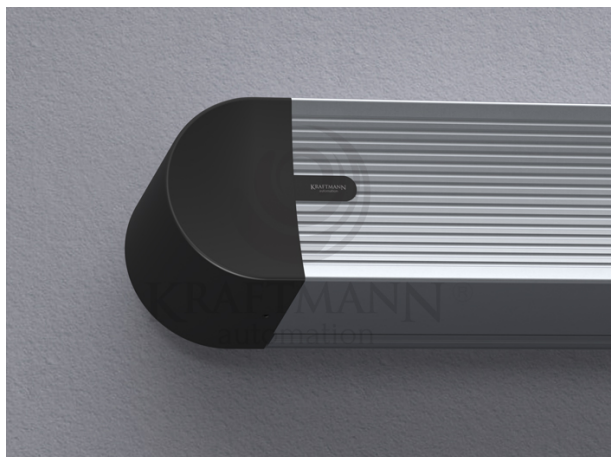

Salon Ursynów

Kraftmann Automation
ul. Maryli 19
02-842 Warszawa

Kom. +48 602 338 544
Czynne: Pn.-Pt. 10:00-18:00
oraz Nd. 10-16

Nazwa **Ekran elektryczny OBLIQUE PREMIUM 16:9
380 x 214 TwinVision**

Cena **4 698,60 zł**

Producent **Kraftmann Automation**

OPIS PRODUKTU

Parametry Oferowanego Produktu:

Maskowania boczne w kolorze czarnym: standard
Kolor kasety standard: biały
Ramki, górny czarny top: opcja
Wyjście zasilania: lewa strona (możliwa prawa - do ustalenia)
Rodzaj montażu: ścienny i sufitowy
Zestaw montażowy FISCHER
Gwarancja: 36 m-ce ekran, 72 m-ce napęd

OBLIQUE Premium to linia ekranów elektrycznie rozwijanych stworzona specjalnie z myślą o najbardziej wymagających Użytkownikach, którzy cenią sobie wyjątkowo cichą pracę urządzenia. Jednym z ważnych aspektów ekranów z linii Premium jest nowoczesny silnik tubowy, który jest niemal bezgłośny. Ekran OBLIQUE Premium wykonany jest w specjalnie zaprojektowanej kasecie aluminiowej, która stworzona została zgodnie z najnowszymi trendami designerskimi. Całość wieńczę boczki, które estetycznie zakrywają elementy montażowe gwarantując doskonały efekt wizualny, dostępne w szerokościach: 150, 170, 190, 210, 230, 250, 270, 290, 315, 340cm lub dowolnej innej maks. do 480 cm (kasetka ok 500cm), dostępne w formatach: 4:3, 16:10, 16:9 i 2,39:1 lub innym dowolnym, stosowane materiały projekcyjne: Matt White, Matt Grey, Silver 3D, Matt White, Matt White P, Matt White S, Perforowane (również z atestem THX), kasetka aluminiowa w kolorze białym (opcjonalnie możliwa w innym dowolnym z palety RAL), boczne maskowania standardowo w kolorze czarnym (opcjonalnie możliwe w innym dowolnym z palety