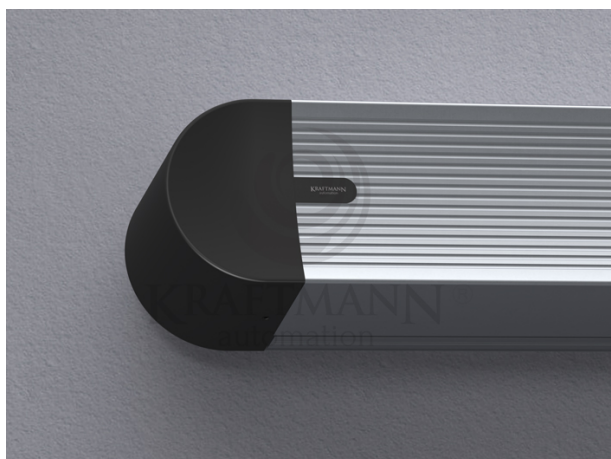

Salon Ursynów

Kraftmann Automation
ul. Maryli 19
02-842 Warszawa

Kom. +48 602 338 544
Czynne: Pn.-Pt. 10:00-18:00
oraz Nd. 10-16

Nazwa **Ekran elektryczny OBLIQUE PREMIUM 16:9
400 x 225 Matt White HD**

Cena **7 613,70 zł**

Producent **Kraftmann Automation**

OPIS PRODUKTU

Parametry Oferowanego Produktu:

Maskowania boczne w kolorze czarnym: standard
Kolor kasety standard: biały
Ramki, górny czarny top: opcja
Wyjście zasilania: lewa strona (możliwa prawa - do ustalenia)
Rodzaj montażu: ścienny i sufitowy
Zestaw montażowy FISCHER
Gwarancja: 36 m-ce ekran , 72 m-ce napęd

OBLIQUE Premium to linia ekranów elektrycznie rozwijanych stworzona specjalnie z myślą o najbardziej wymagających Użytkownikach, którzy cenią sobie wyjątkowo cichą pracę urządzenia. Jednym z ważnych aspektów ekranów z linii Premium jest nowoczesny silnik tubowy, który jest niemal bezgłośny. ekrany OBLIQUE Premium wykonane są w specjalnie zaprojektowanej kasecie aluminiowej, która stworzona została zgodnie z najnowszymi trendami designerskimi. Całość wieńczę boczki, które estetycznie zakrywają elementy montażowe gwarantując doskonały efekt wizualny, dostępne w szerokościach: 150, 170, 190, 210, 230, 250, 270, 290, 315, 340cm lub dowolnej innej maks. do 480 cm (kaseta ok 500cm), dostępne w formatach: 4:3, 16:10, 16:9 i 2,39:1 lub innym dowolnym, stosowane materiały projekcyjne: Matt White, Matt Grey, Silver 3D, Matt White, Matt White P, Matt White S, Perforowane (również z atestem THX), kasetka aluminiowa w kolorze białym (opcjonalnie możliwa w innym dowolnym z palety RAL), boczne maskowania standardowo w kolorze czarnym (opcjonalnie możliwe w innym dowolnym z palety