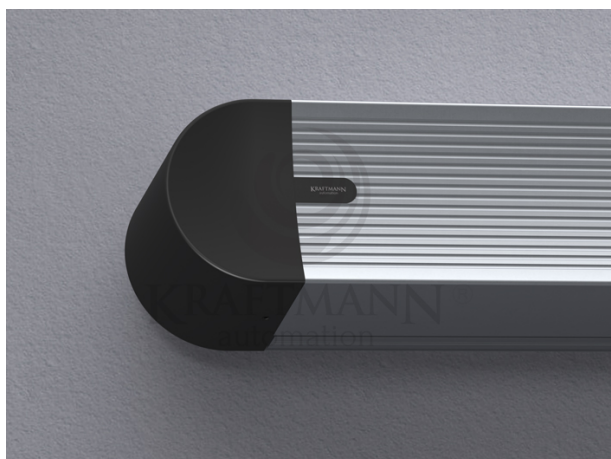

Salon Ursynów

Kraftmann Automation
ul. Maryli 19
02-842 Warszawa

Kom. +48 602 338 544
Czynne: Pn.-Pt. 10:00-18:00
oraz Nd. 10-16

Nazwa **Ekran elektryczny OBLIQUE PREMIUM 16:9
400 x 225 Matt White Pro**

Cena **5 086,05 zł**

Producent **Kraftmann Automation**

OPIS PRODUKTU

Parametry Oferowanego Produktu:

Maskowania boczne w kolorze czarnym: standard
Kolor kasety standard: biały
Ramki, górny czarny top: opcja
Wyjście zasilania: lewa strona (możliwa prawa - do ustalenia)
Rodzaj montażu: ścienny i sufitowy
Zestaw montażowy FISCHER
Gwarancja: 36 m-ce ekran , 72 m-ce napęd

OBLIQUE Premium to linia ekranów elektrycznie rozwijanych stworzona specjalnie z myślą o najbardziej wymagających Użytkownikach, którzy cenią sobie wyjątkowo cichą pracę urządzenia. Jednym z ważnych aspektów ekranów z linii Premium jest nowoczesny silnik tubowy, który jest niemal bezgłośny. ekrany OBLIQUE Premium wykonane są w specjalnie zaprojektowanej kasecie aluminiowej, która stworzona została zgodnie z najnowszymi trendami designerskimi. Całość wieńczą boczki, które estetycznie zakrywają elementy montażowe gwarantując doskonały efekt wizualny, dostępne w szerokościach: 150, 170, 190, 210, 230, 250, 270, 290, 315, 340cm lub dowolnej innej maks. do 480 cm (kaseta ok 500cm), dostępne w formatach: 4:3, 16:10, 16:9 i 2,39:1 lub innym dowolnym, stosowane materiały projekcyjne: Matt White, Matt Grey, Silver 3D, Matt White, Matt White P, Matt White S, Perforowane (również z atestem THX), kaseta aluminiowa w kolorze białym (opcjonalnie możliwa w innym dowolnym z palety RAL), boczne maskowania standardowo w kolorze czarnym (opcjonalnie możliwe w innym dowolnym z palety