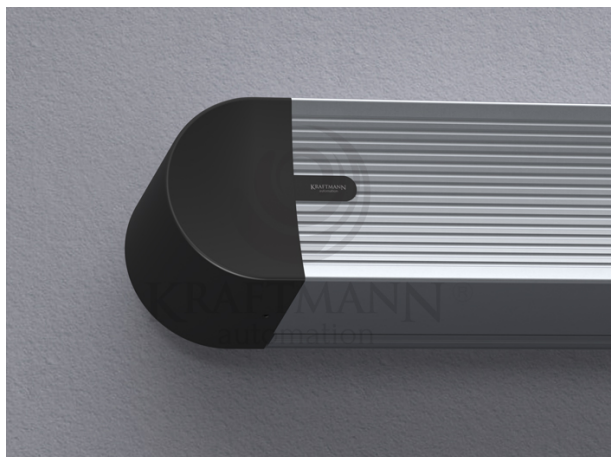

Salon Ursynów

Kraftmann Automation
ul. Maryli 19
02-842 Warszawa

Kom. +48 602 338 544
Czynne: Pn.-Pt. 10:00-18:00
oraz Nd. 10-16

Nazwa **Ekran elektryczny OBLIQUE PREMIUM 16:9
460 x 259 TwinVision**

Cena **5 916,30 zł**

Producent **Kraftmann Automation**

OPIS PRODUKTU

Parametry Oferowanego Produktu:

Maskowania boczne w kolorze czarnym: standard

Kolor kasety standard: biały

Ramki, górny czarny top: opcja

Wyjście zasilania: lewa strona (możliwa prawa - do ustalenia)

Rodzaj montażu: ścienny i sufitowy

Zestaw montażowy FISCHER

Gwarancja: 36 m-ce ekran , 72 m-ce napęd

OBLIQUE Premium to linia ekranów elektrycznie rozwijanych stworzona specjalnie z myślą o najbardziej wymagających Użytkownikach, którzy cenią sobie wyjątkowo cichą pracę urządzenia. Jednym z ważnych aspektów ekranów z linii Premium jest nowoczesny silnik tubowy, który jest niemal bezgłośny. ekrany OBLIQUE Premium wykonane są w specjalnie zaprojektowanej kasecie aluminiowej, która stworzona została zgodnie z najnowszymi trendami designerskimi. Całość wieńczę boczki, które estetycznie zakrywają elementy montażowe gwarantując doskonały efekt wizualny, dostępne w szerokościach: 150, 170, 190, 210, 230, 250, 270, 290, 315, 340cm lub dowolnej innej maks. do 480 cm (kaseta ok 500cm), dostępne w formatach: 4:3, 16:10, 16:9 i 2,39:1 lub innym dowolnym, stosowane materiały projekcyjne: Matt White, Matt Grey, Silver 3D, Matt White, Matt White P, Matt White S, Perforowane (również z atestem THX), kaseta aluminiowa w kolorze białym (opcjonalnie możliwa w innym dowolnym z palety RAL), boczne maskowania standardowo w kolorze czarnym (opcjonalnie możliwe w innym dowolnym z palety