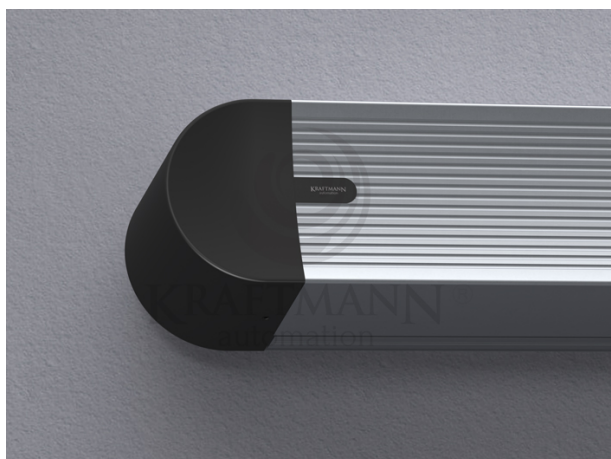

Salon Ursynów

Kraftmann Automation
ul. Maryli 19
02-842 Warszawa

Kom. +48 602 338 544
Czynne: Pn.-Pt. 10:00-18:00
oraz Nd. 10-16

Nazwa **Ekran elektryczny OBLIQUE PREMIUM 1:1
180x180 TwinVision**

Cena **2 004,90 zł**

Producent **Kraftmann Automation**

OPIS PRODUKTU

Parametry Oferowanego Produktu:

Maskowania boczne w kolorze czarnym: standard
Kolor kasety standard: biały
Ramki, górny czarny top: opcja
Wyjście zasilania: lewa strona (możliwa prawa - do ustalenia)
Rodzaj montażu: ścienny i sufitowy
Zestaw montażowy FISCHER
Gwarancja: 36 m-ce ekran, 72 m-ce napęd

OBLIQUE Premium to linia ekranów elektrycznie rozwijanych stworzona specjalnie z myślą o najbardziej wymagających Użytkownikach, którzy cenią sobie wyjątkowo cichą pracę urządzenia. Jednym z ważnych aspektów ekranów z linii Premium jest nowoczesny silnik tubowy, który jest niemal bezgłośny. ekrany OBLIQUE Premium wykonane są w specjalnie zaprojektowanej kasecie aluminiowej, która stworzona została zgodnie z najnowszymi trendami designerskimi. Całość wieńczę boczki, które estetycznie zakrywają elementy montażowe gwarantując doskonały efekt wizualny, dostępne w szerokościach: 150, 170, 190, 210, 230, 250, 270, 290, 315, 340cm lub dowolnej innej maks. do 480 cm (kaseta ok 500cm), dostępne w formatach: 4:3, 16:10, 16:9 i 2,39:1 lub innym dowolnym, stosowane materiały projekcyjne: Matt White, Matt Grey, Silver 3D, Matt White, Matt White P, Matt White S, Perforowane (również z atestem THX), kasetka aluminiowa w kolorze białym (opcjonalnie możliwa w innym dowolnym z palety RAL), boczne maskowania standardowo w kolorze czarnym (opcjonalnie możliwe w innym dowolnym z palety