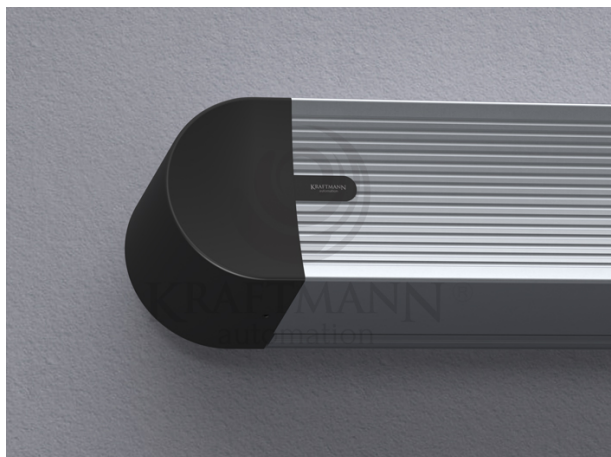

Salon Ursynów

Kraftmann Automation
ul. Maryli 19
02-842 Warszawa

Kom. +48 602 338 544
Czynne: Pn.-Pt. 10:00-18:00
oraz Nd. 10-16

Nazwa **Ekran elektryczny OBLIQUE PREMIUM 1:1
220 x 220 Matt Grey Pro**

Cena **2 669,10 zł**

Producent **Kraftmann Automation**

OPIS PRODUKTU

Parametry Oferowanego Produktu:

Maskowania boczne w kolorze czarnym: standard
Kolor kasety standard: biały
Ramki, górny czarny top: opcja
Wyjście zasilania: lewa strona (możliwa prawa - do ustalenia)
Rodzaj montażu: ścienny i sufitowy
Zestaw montażowy FISCHER
Gwarancja: 36 m-ce ekran , 72 m-ce napęd

OBLIQUE Premium to linia ekranów elektrycznie rozwijanych stworzona specjalnie z myślą o najbardziej wymagających Użytkownikach, którzy cenią sobie wyjątkowo cichą pracę urządzenia. Jednym z ważnych aspektów ekranów z linii Premium jest nowoczesny silnik tubowy, który jest niemal bezgłośny. ekrany OBLIQUE Premium wykonane są w specjalnie zaprojektowanej kasecie aluminiowej, która stworzona została zgodnie z najnowszymi trendami designerskimi. Całość wieńczę boczki, które estetycznie zakrywają elementy montażowe gwarantując doskonały efekt wizualny, dostępne w szerokościach: 150, 170, 190, 210, 230, 250, 270, 290, 315, 340cm lub dowolnej innej maks. do 480 cm (kaseta ok 500cm), dostępne w formatach: 4:3, 16:10, 16:9 i 2,39:1 lub innym dowolnym, stosowane materiały projekcyjne: Matt White, Matt Grey, Silver 3D, Matt White, Matt White P, Matt White S, Perforowane (również z atestem THX), kaseta aluminiowa w kolorze białym (opcjonalnie możliwa w innym dowolnym z palety RAL), boczne maskowania standardowo w kolorze czarnym (opcjonalnie możliwe w innym dowolnym z palety