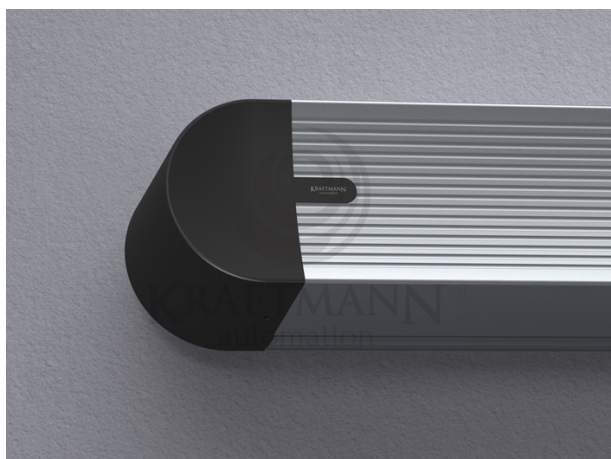

Salon Ursynów

Kraftmann Automation
ul. Maryli 19
02-842 Warszawa

Kom. +48 602 338 544
Czynne: Pn.-Pt. 10:00-18:00
oraz Nd. 10-16

Nazwa

**Ekran elektryczny OBLIQUE PREMIUM 1:1
220 x 220 TwinVision**

Cena

2 324,70 zł

Producent

Kraftmann Automation

OPIS PRODUKTU

Parametry Oferowanego Produktu:

Maskowania boczne w kolorze czarnym: standard

Kolor kasety standard: biały

Ramki, górny czarny top: opcja

Wyjście zasilania: lewa strona (możliwa prawa - do ustalenia)

Rodzaj montażu: ścienny i sufitowy

Zestaw montażowy FISCHER

Gwarancja: 36 m-ce ekran , 72 m-ce napęd

OBLIQUE Premium to linia ekranów elektrycznie rozwijanych stworzona specjalnie z myślą o najbardziej wymagających Użytkownikach, którzy cenią sobie wyjątkowo cichą pracę urządzenia. Jednym z ważnych aspektów ekranów z linii Premium jest nowoczesny silnik tubowy, który jest niemal bezgłośny. ekrany OBLIQUE Premium wykonane są w specjalnie zaprojektowanej kasecie aluminiowej, która stworzona została zgodnie z najnowszymi trendami designerskimi. Całość wieńczę boczki, które estetycznie zakrywają elementy montażowe gwarantując doskonały efekt wizualny, dostępne w szerokościach: 150, 170, 190, 210, 230, 250, 270, 290, 315, 340cm lub dowolnej innej maks. do 480 cm (kaseta ok 500cm), dostępne w formatach: 4:3, 16:10, 16:9 i 2,39:1 lub innym dowolnym, stosowane materiały projekcyjne: Matt White, Matt Grey, Silver 3D, Matt White, Matt White P, Matt White S, Perforowane (również z atestem THX), kasetka aluminiowa w kolorze białym (opcjonalnie możliwa w innym dowolnym z palety RAL), boczne maskowania standardowo w kolorze czarnym (opcjonalnie możliwe w innym dowolnym z palety