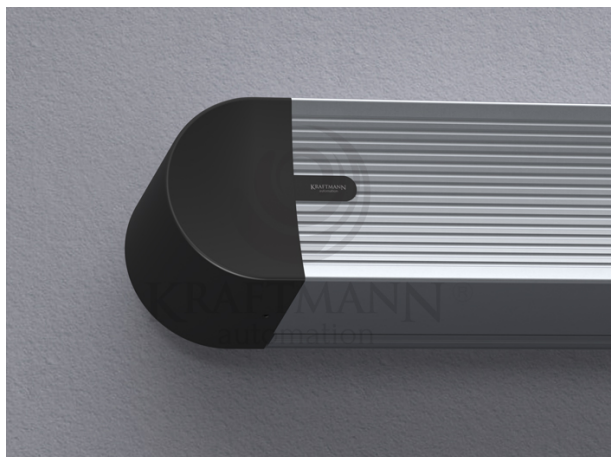

Salon Ursynów

Kraftmann Automation
ul. Maryli 19
02-842 Warszawa

Kom. +48 602 338 544
Czynne: Pn.-Pt. 10:00-18:00
oraz Nd. 10-16

Nazwa **Ekran elektryczny OBLIQUE PREMIUM 1:1
240 x 240 Matt White Pro**

Cena **2 576,85 zł**

Producent **Kraftmann Automation**

OPIS PRODUKTU

Parametry Oferowanego Produktu:

Maskowania boczne w kolorze czarnym: standard

Kolor kasety standard: biały

Ramki, górny czarny top: opcja

Wyjście zasilania: lewa strona (możliwa prawa - do ustalenia)

Rodzaj montażu: ścienny i sufitowy

Zestaw montażowy FISCHER

Gwarancja: 36 m-ce ekran , 72 m-ce napęd

OBLIQUE Premium to linia ekranów elektrycznie rozwijanych stworzona specjalnie z myślą o najbardziej wymagających Użytkownikach, którzy cenią sobie wyjątkowo cichą pracę urządzenia. Jednym z ważnych aspektów ekranów z linii Premium jest nowoczesny silnik tubowy, który jest niemal bezgłośny. ekrany OBLIQUE Premium wykonane są w specjalnie zaprojektowanej kasecie aluminiowej, która stworzona została zgodnie z najnowszymi trendami designerskimi. Całość wieńczę boczki, które estetycznie zakrywają elementy montażowe gwarantując doskonały efekt wizualny, dostępne w szerokościach: 150, 170, 190, 210, 230, 250, 270, 290, 315, 340cm lub dowolnej innej maks. do 480 cm (kasetka ok 500cm), dostępne w formatach: 4:3, 16:10, 16:9 i 2,39:1 lub innym dowolnym, stosowane materiały projekcyjne: Matt White, Matt Grey, Silver 3D, Matt White, Matt White P, Matt White S, Perforowane (również z atestem THX), kasetka aluminiowa w kolorze białym (opcjonalnie możliwa w innym dowolnym z palety RAL), boczne maskowania standardowo w kolorze czarnym (opcjonalnie możliwe w innym dowolnym z palety