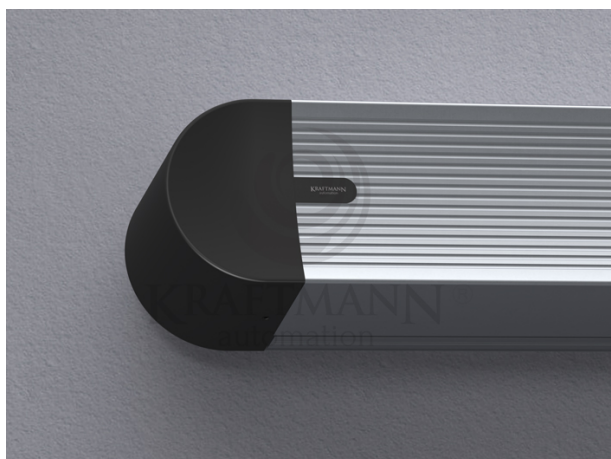

Salon Ursynów

Kraftmann Automation
ul. Maryli 19
02-842 Warszawa

Kom. +48 602 338 544
Czynne: Pn.-Pt. 10:00-18:00
oraz Nd. 10-16

Nazwa

**Ekran elektryczny OBLIQUE PREMIUM 1:1
280 x 280 TwinVision**

Cena

3 185,70 zł

Producent

Kraftmann Automation

OPIS PRODUKTU

Parametry Oferowanego Produktu:

Maskowania boczne w kolorze czarnym: standard

Kolor kasety standard: biały

Ramki, górny czarny top: opcja

Wyjście zasilania: lewa strona (możliwa prawa - do ustalenia)

Rodzaj montażu: ścienny i sufitowy

Zestaw montażowy FISCHER

Gwarancja: 36 m-ce ekran , 72 m-ce napęd

OBLIQUE Premium to linia ekranów elektrycznie rozwijanych stworzona specjalnie z myślą o najbardziej wymagających Użytkownikach, którzy cenią sobie wyjątkowo cichą pracę urządzenia. Jednym z ważnych aspektów ekranów z linii Premium jest nowoczesny silnik tubowy, który jest niemal bezgłośny. ekrany OBLIQUE Premium wykonane są w specjalnie zaprojektowanej kasecie aluminiowej, która stworzona została zgodnie z najnowszymi trendami designerskimi. Całość wieńczę boczki, które estetycznie zakrywają elementy montażowe gwarantując doskonały efekt wizualny, dostępne w szerokościach: 150, 170, 190, 210, 230, 250, 270, 290, 315, 340cm lub dowolnej innej maks. do 480 cm (kasetka ok 500cm), dostępne w formatach: 4:3, 16:10, 16:9 i 2,39:1 lub innym dowolnym, stosowane materiały projekcyjne: Matt White, Matt Grey, Silver 3D, Matt White, Matt White P, Matt White S, Perforowane (również z atestem THX), kasetka aluminiowa w kolorze białym (opcjonalnie możliwa w innym dowolnym z palety RAL), boczne maskowania standardowo w kolorze czarnym (opcjonalnie możliwe w innym dowolnym z palety