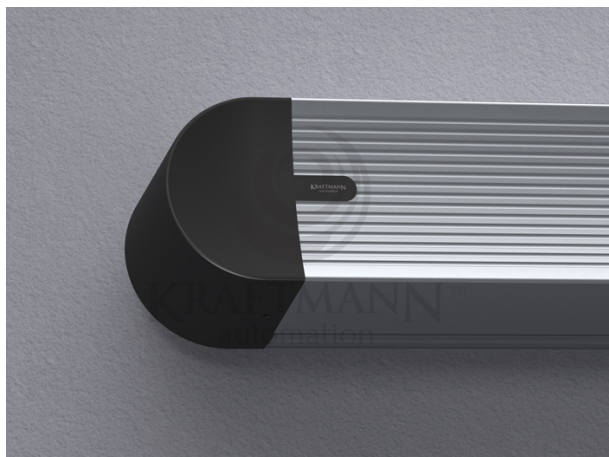

Salon Ursynów

Kraftmann Automation
ul. Maryli 19
02-842 Warszawa

Kom. +48 602 338 544
Czynne: Pn.-Pt. 10:00-18:00
oraz Nd. 10-16

Nazwa **Ekran elektryczny OBLIQUE PREMIUM 1:1
380 x 380 Matt White HD**

Cena **9 827,70 zł**

Producent **Kraftmann Automation**

OPIS PRODUKTU

Parametry Oferowanego Produktu:

Maskowania boczne w kolorze czarnym: standard
Kolor kasety standard: biały
Ramki, górny czarny top: opcja
Wyjście zasilania: lewa strona (możliwa prawa - do ustalenia)
Rodzaj montażu: ścienny i sufitowy
Zestaw montażowy FISCHER
Gwarancja: 36 m-ce ekran, 72 m-ce napęd

OBLIQUE Premium to linia ekranów elektrycznie rozwijanych stworzona specjalnie z myślą o najbardziej wymagających Użytkownikach, którzy cenią sobie wyjątkowo cichą pracę urządzenia. Jednym z ważnych aspektów ekranów z linii Premium jest nowoczesny silnik tubowy, który jest niemal bezgłośny. Ekran OBLIQUE Premium wykonany jest w specjalnie zaprojektowanej kasecie aluminiowej, która stworzona została zgodnie z najnowszymi trendami designerskimi. Całość wieńczę boczki, które estetycznie zakrywają elementy montażowe gwarantując doskonały efekt wizualny, dostępne w szerokościach: 150, 170, 190, 210, 230, 250, 270, 290, 315, 340cm lub dowolnej innej maks. do 480 cm (kasetka ok 500cm), dostępne w formatach: 4:3, 16:10, 16:9 i 2,39:1 lub innym dowolnym, stosowane materiały projekcyjne: Matt White, Matt Grey, Silver 3D, Matt White, Matt White P, Matt White S, Perforowane (również z atestem THX), kasetka aluminiowa w kolorze białym (opcjonalnie możliwa w innym dowolnym z palety RAL), boczne maskowania standardowo w kolorze czarnym (opcjonalnie możliwe w innym dowolnym z palety