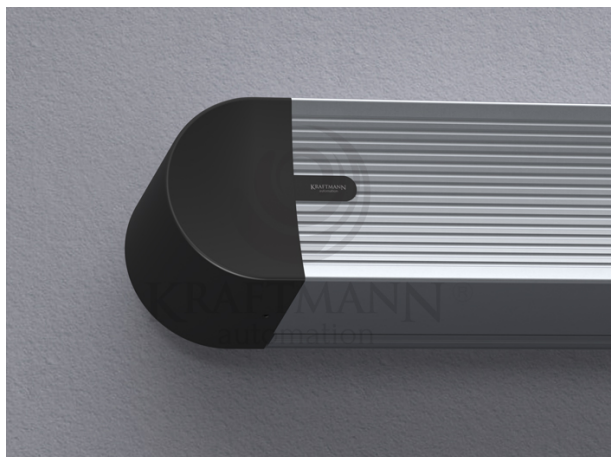

Salon Ursynów

Kraftmann Automation
ul. Maryli 19
02-842 Warszawa

Kom. +48 602 338 544
Czynne: Pn.-Pt. 10:00-18:00
oraz Nd. 10-16

Nazwa **Ekran elektryczny OBLIQUE PREMIUM 1:1
460 x 460 Matt White HD**

Cena **12 078,60 zł**

Producent **Kraftmann Automation**

OPIS PRODUKTU

Parametry Oferowanego Produktu:

Maskowania boczne w kolorze czarnym: standard
Kolor kasety standard: biały
Ramki, górny czarny top: opcja
Wyjście zasilania: lewa strona (możliwa prawa - do ustalenia)
Rodzaj montażu: ścienny i sufitowy
Zestaw montażowy FISCHER
Gwarancja: 36 m-ce ekran , 72 m-ce napęd

OBLIQUE Premium to linia ekranów elektrycznie rozwijanych stworzona specjalnie z myślą o najbardziej wymagających Użytkownikach, którzy cenią sobie wyjątkowo cichą pracę urządzenia. Jednym z ważnych aspektów ekranów z linii Premium jest nowoczesny silnik tubowy, który jest niemal bezgłośny. ekrany OBLIQUE Premium wykonane są w specjalnie zaprojektowanej kasecie aluminiowej, która stworzona została zgodnie z najnowszymi trendami designerskimi. Całość wieńczą boczki, które estetycznie zakrywają elementy montażowe gwarantując doskonały efekt wizualny, dostępne w szerokościach: 150, 170, 190, 210, 230, 250, 270, 290, 315, 340cm lub dowolnej innej maks. do 480 cm (kasetka ok 500cm), dostępne w formatach: 4:3, 16:10, 16:9 i 2,39:1 lub innym dowolnym, stosowane materiały projekcyjne: Matt White, Matt Grey, Silver 3D, Matt White, Matt White P, Matt White S, Perforowane (również z atestem THX), kasetka aluminiowa w kolorze białym (opcjonalnie możliwa w innym dowolnym z palety RAL), boczne maskowania standardowo w kolorze czarnym (opcjonalnie możliwe w innym dowolnym z palety