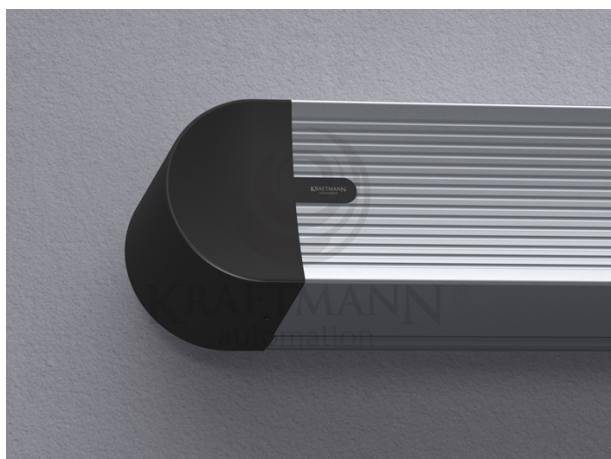

Salon Ursynów

Kraftmann Automation
ul. Maryli 19
02-842 Warszawa

Kom. +48 602 338 544
Czynne: Pn.-Pt. 10:00-18:00
oraz Nd. 10-16

Nazwa **Ekran elektryczny OBLIQUE PREMIUM 4:3
200 x 150 Matt White HD**

Cena **4 723,20 zł**

Producent **Kraftmann Automation**

OPIS PRODUKTU

Parametry Oferowanego Produktu:

Maskowania boczne w kolorze czarnym: standard
Kolor kasety standard: biały
Ramki, górny czarny top: opcja
Wyjście zasilania: lewa strona (możliwa prawa - do ustalenia)
Rodzaj montażu: ścienny i sufitowy
Zestaw montażowy FISCHER
Gwarancja: 36 m-ce ekran, 72 m-ce napęd

OBLIQUE Premium to linia ekranów elektrycznie rozwijanych stworzona specjalnie z myślą o najbardziej wymagających Użytkownikach, którzy cenią sobie wyjątkowo cichą pracę urządzenia. Jednym z ważnych aspektów ekranów z linii Premium jest nowoczesny silnik tubowy, który jest niemal bezgłośny. ekrany OBLIQUE Premium wykonane są w specjalnie zaprojektowanej kasecie aluminiowej, która stworzona została zgodnie z najnowszymi trendami designerskimi. Całość wieńczę boczki, które estetycznie zakrywają elementy montażowe gwarantując doskonały efekt wizualny, dostępne w szerokościach: 150, 170, 190, 210, 230, 250, 270, 290, 315, 340cm lub dowolnej innej maks. do 480 cm (kaseta ok 500cm), dostępne w formatach: 4:3, 16:10, 16:9 i 2,39:1 lub innym dowolnym, stosowane materiały projekcyjne: Matt White, Matt Grey, Silver 3D, Matt White, Matt White P, Matt White S, Perforowane (również z atestem THX), kaseta aluminiowa w kolorze białym (opcjonalnie możliwa w innym dowolnym z palety RAL), boczne maskowania standardowo w kolorze czarnym (opcjonalnie możliwe w innym dowolnym z palety