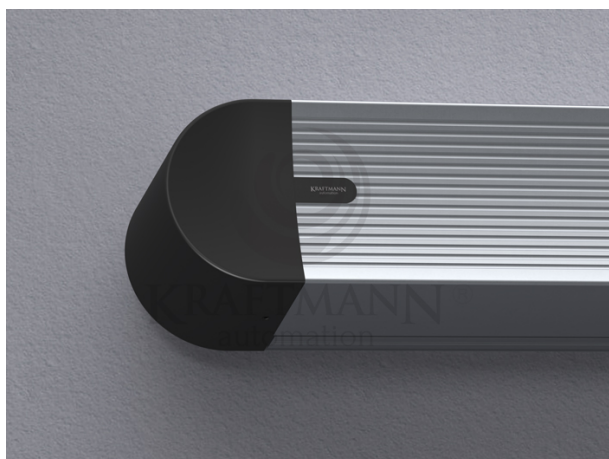

Salon Ursynów

Kraftmann Automation
ul. Maryli 19
02-842 Warszawa

Kom. +48 602 338 544
Czynne: Pn.-Pt. 10:00-18:00
oraz Nd. 10-16

Nazwa **Ekran elektryczny OBLIQUE PREMIUM 4:3
200 x 150 Matt White Pro**

Cena **2 337,00 zł**

Producent **Kraftmann Automation**

OPIS PRODUKTU

Parametry Oferowanego Produktu:

Maskowania boczne w kolorze czarnym: standard
Kolor kasety standard: biały
Ramki, górny czarny top: opcja
Wyjście zasilania: lewa strona (możliwa prawa - do ustalenia)
Rodzaj montażu: ścienny i sufitowy
Zestaw montażowy FISCHER
Gwarancja: 36 m-ce ekran, 72 m-ce napęd

OBLIQUE Premium to linia ekranów elektrycznie rozwijanych stworzona specjalnie z myślą o najbardziej wymagających Użytkownikach, którzy cenią sobie wyjątkowo cichą pracę urządzenia. Jednym z ważnych aspektów ekranów z linii Premium jest nowoczesny silnik tubowy, który jest niemal bezgłośny. ekrany OBLIQUE Premium wykonane są w specjalnie zaprojektowanej kasecie aluminiowej, która stworzona została zgodnie z najnowszymi trendami designerskimi. Całość wieńczę boczki, które estetycznie zakrywają elementy montażowe gwarantując doskonały efekt wizualny, dostępne w szerokościach: 150, 170, 190, 210, 230, 250, 270, 290, 315, 340cm lub dowolnej innej maks. do 480 cm (kasetka ok 500cm), dostępne w formatach: 4:3, 16:10, 16:9 i 2,39:1 lub innym dowolnym, stosowane materiały projekcyjne: Matt White, Matt Grey, Silver 3D, Matt White, Matt White P, Matt White S, Perforowane (również z atestem THX), kasetka aluminiowa w kolorze białym (opcjonalnie możliwa w innym dowolnym z palety RAL), boczne maskowania standardowo w kolorze czarnym (opcjonalnie możliwe w innym dowolnym z palety