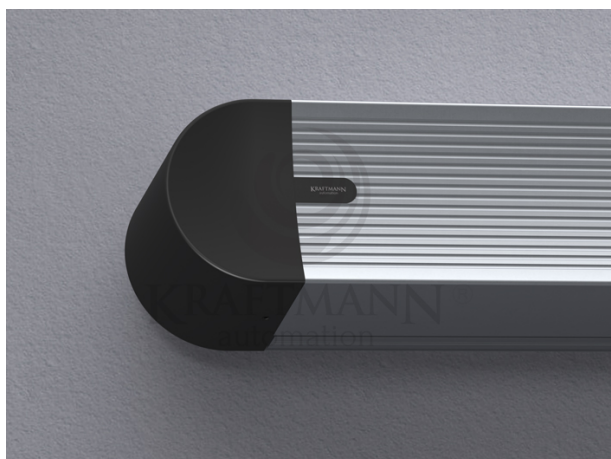

Salon Ursynów

Kraftmann Automation
ul. Maryli 19
02-842 Warszawa

Kom. +48 602 338 544
Czynne: Pn.-Pt. 10:00-18:00
oraz Nd. 10-16

Nazwa **Ekran elektryczny OBLIQUE PREMIUM 4:3
240 x 180 Matt Grey Pro**

Cena **2 632,20 zł**

Producent **Kraftmann Automation**

OPIS PRODUKTU

Parametry Oferowanego Produktu:

Maskowania boczne w kolorze czarnym: standard
Kolor kasety standard: biały
Ramki, górny czarny top: opcja
Wyjście zasilania: lewa strona (możliwa prawa - do ustalenia)
Rodzaj montażu: ścienny i sufitowy
Zestaw montażowy FISCHER
Gwarancja: 36 m-ce ekran, 72 m-ce napęd

OBLIQUE Premium to linia ekranów elektrycznie rozwijanych stworzona specjalnie z myślą o najbardziej wymagających Użytkownikach, którzy cenią sobie wyjątkowo cichą pracę urządzenia. Jednym z ważnych aspektów ekranów z linii Premium jest nowoczesny silnik tubowy, który jest niemal bezgłośny. ekrany OBLIQUE Premium wykonane są w specjalnie zaprojektowanej kasecie aluminiowej, która stworzona została zgodnie z najnowszymi trendami designerskimi. Całość wieńczę boczki, które estetycznie zakrywają elementy montażowe gwarantując doskonały efekt wizualny, dostępne w szerokościach: 150, 170, 190, 210, 230, 250, 270, 290, 315, 340cm lub dowolnej innej maks. do 480 cm (kasetka ok 500cm), dostępne w formatach: 4:3, 16:10, 16:9 i 2,39:1 lub innym dowolnym, stosowane materiały projekcyjne: Matt White, Matt Grey, Silver 3D, Matt White, Matt White P, Matt White S, Perforowane (również z atestem THX), kasetka aluminiowa w kolorze białym (opcjonalnie możliwa w innym dowolnym z palety RAL), boczne maskowania standardowo w kolorze czarnym (opcjonalnie możliwe w innym dowolnym z palety